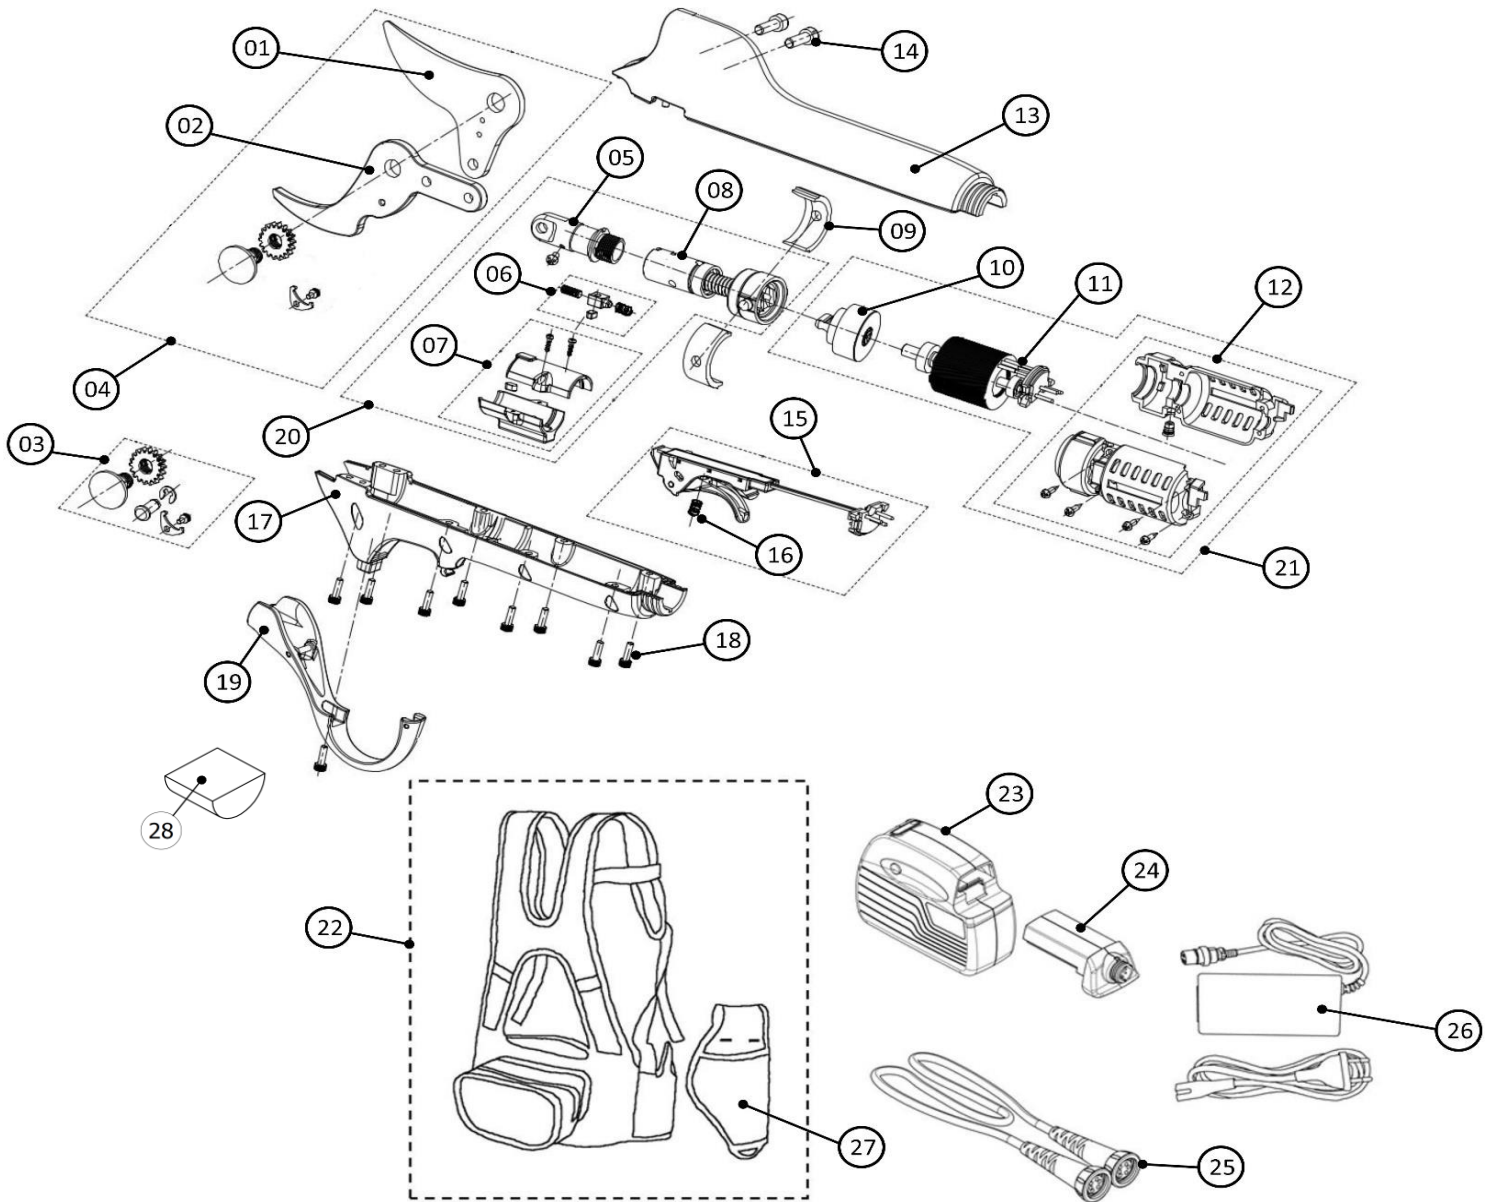

2. FORBICE A CAVO CON BATTERIA A ZAINO SMALL cod. KV501 - KV501NB

2. FORBICE A CAVO CON BATTERIA A ZAINO SMALL cod. KV501 - KV501NB

Posiz.	Cod.	Descrizione Articolo	Unità Macchina	Pz per Confez.	Note
1	KV500R15	Lama mobile	1	1	
2	KV500R16	Lama fissa	1	1	
3	KV500R35	Kit sistema di fissaggio lama	1	1	
4	KV500R14	Assieme lame	1	1	
5	KV500R36	Asta di comando lama	1	1	
6	KV500R37	Magnete assemblato	1	1	
7	KV500R38	Cover vite di azionamento	1	1	
8	KV500R39	Vite di azionamento	1	1	
9	KV600R03K	Kit Supporto vite (kit 2 pezzi)	2	2	
10	KV500R40	Riduttore	1	1	
11	KV500R41	Motore elettrico	1	1	
12	KV500R42	Cover motoriduttore	1	1	
13	KV500R25	Cover superiore	1	1	
14	KV600R24K	Kit Vite M5x13.5 (kit 10 pezzi)	2	10	
15	KV500R01	Grilletto con cablaggio	1	1	
16	KV600R12K	Kit molla grilletto (kit 10 pezzi)	1	10	
17	KV500R26	Cover inferiore	1	1	
18	KV600R08K	Kit Vite M3x10 (kit 20 pezzi)	9	20	
19	KV500R24	Protezione grilletto	1	1	
20	KV500R02	Gruppo vite senza fine	1	1	
21	KV500R22	Motoriduttore	1	1	
22	KV600R31	Zaino per batteria KV600R70 con fondina	1	1	
23	KV600R70	Batteria 44V - 4.4 Ah	1	1	
24	KV80R71	Controller per batteria 44V 4.4Ah	1	1	
25	KV500R27	Cavo	1	1	
26	KV600R32	Caricabatteria	1	1	
27	KV500R32	Fondina	1	1	
28	KV600R11K	Kit spugna grilletto (kit 5 pezzi)	1	5	
-	LUB200	Grasso spray multiuso al PTFE 270cc - conf 12 pz	1	1	

Il "Prezzo Listino €" è riferito alla confezione