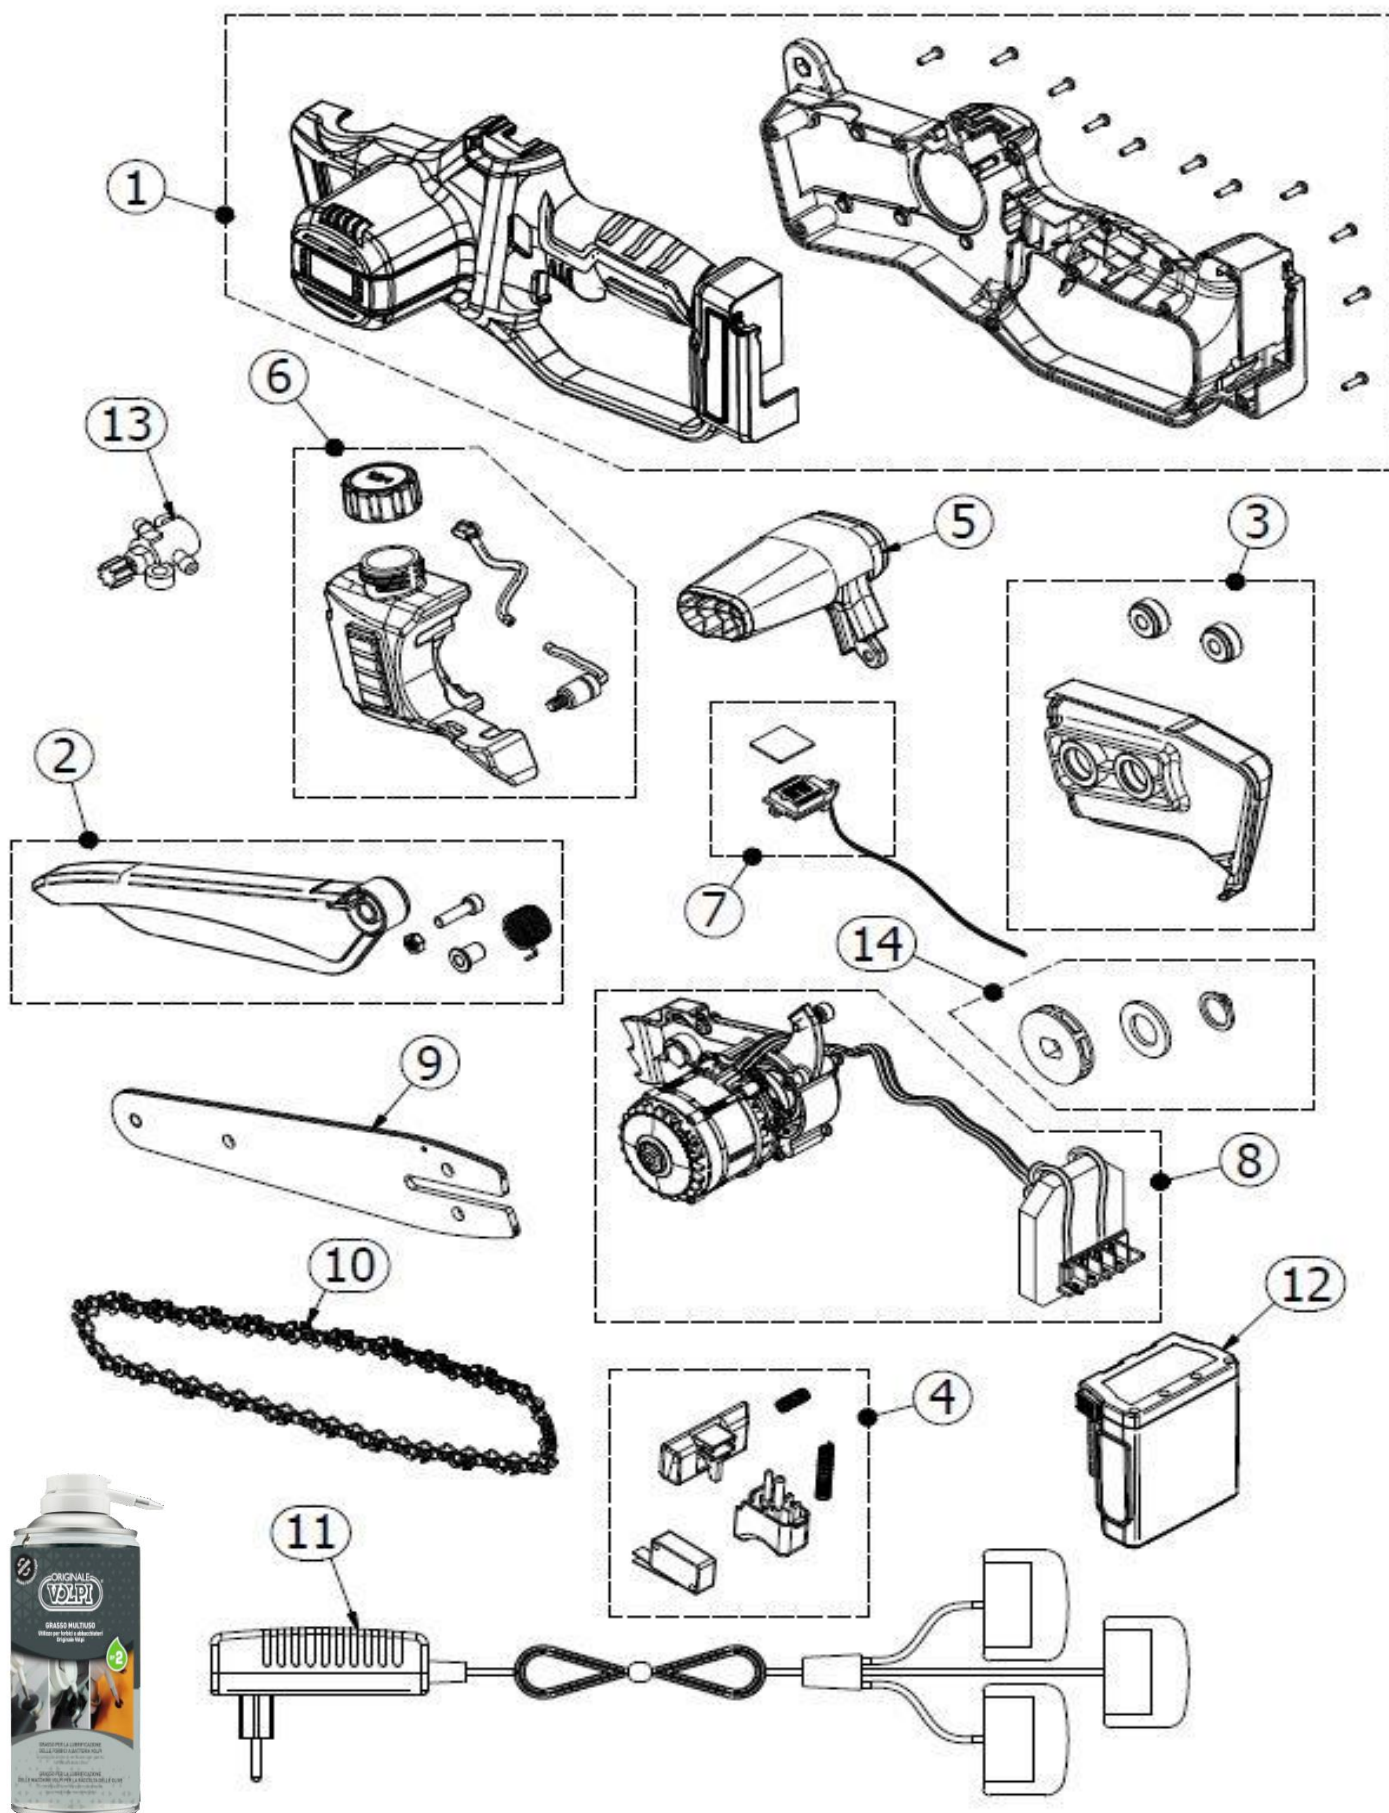

14. POTATORE A CATENA CORDLESS CON BATTERIA AL LITIO cod. KVS2000

14. POTATORE A CATENA CORDLESS CON BATTERIA AL LITIO cod. KVS2000

Posiz.	Cod.	Descrizione Articolo	Unità Macchina	Pz per Confez.	Note
1	KVS2000R10K	KIT COVER SUPERIORE + INFERIORE + N°13 VITI D3X10	1	1	
2	KVS2000R20K	KIT COVER DI PROTEZIONE	1	1	
3	KVS2000R30K	KIT COPERCHIO CATENA + BUSSOLA COPERCHIO CATENA	1	1	
4	KVS2000R40K	KIT GRILLETTO + TASTO DI SICUREZZA + INTERRUTTORE	1	1	
5	KVS2000R6	IMPUGNATURA SUPERIORE	1	1	
6	KVS2000R50K	KIT SERBATOIO OLIO	1	1	
7	KVS2000R60K	KIT DISPLAY	1	1	
8	KVS2000R80K	KIT MOTORE + RIDUTTORE + POMPA OLIO + SCHEDA	1	1	
9	KVS2000R17	BARRA	1	1	
10	KVS2000R18	CATENA	1	1	
11	KV380R72	CARICABATTERIE A 3 VIE	1	1	
12	KVS2000R70	BATTERIA 21,6V 4,0Ah	1	1	
13	KVS2000R24	POMPA DELL'OLIO	1	1	
14	KVS2000R90K	KIT PIGNONE-RONDELLA-SEEGER PER KVS2000	1	1	
-	LUB200	Grasso spray multiuso al PTFE 270cc - conf 12 pz	1	1	

Il "Prezzo Listino €" è riferito alla confezione