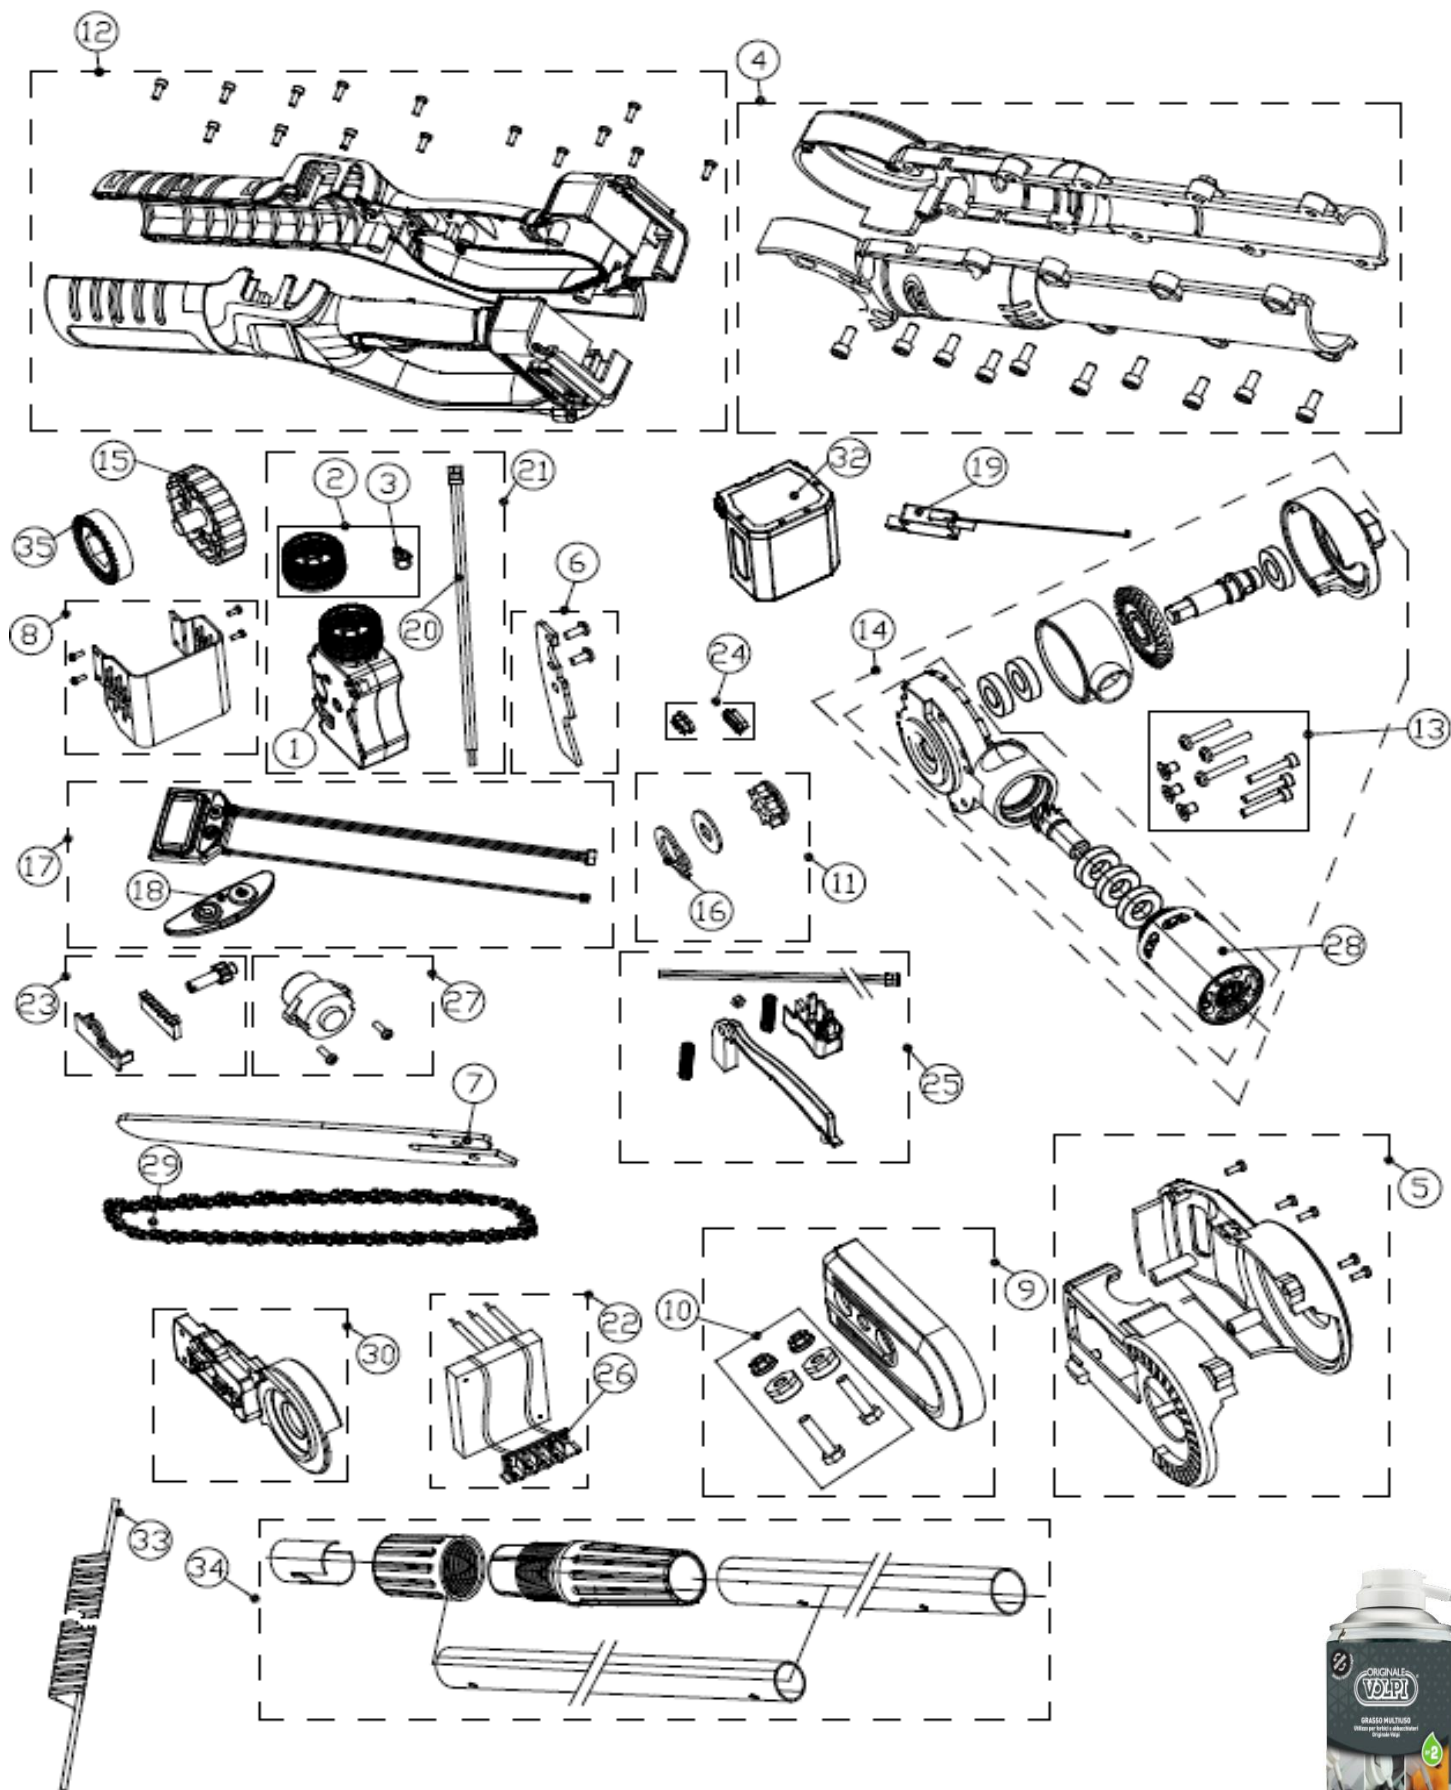

19. POTATORE A CATENA CORDLESS SU ASTA CON BATTERIA AL LITIO BARRA DA 8" cod. KVS8000P

19. POTATORE A CATENA CORDLESS SU ASTA CON BATTERIA AL LITIO BARRA DA 8" cod. KVS8000P

Posiz.	Cod.	Descrizione Articolo	Unità Macchina	Pz per Confez.	Note
1	KVS8000PR9K	Kit serbatoio + pompa	1	1	
2	KVS8000PR8K	Kit tappo serbatoio olio con filtro	1	1	
3	KVS8000PR7	Filtro olio serbatoio	1	2	
4	KVS8000PR11K	Kit cover B e viti di fissaggio	1	1	
5	KVS8000PR13K	Kit cover C e viti di fissaggio	1	1	
6	KVS8000PR3K	Kit piastra dentata	1	3	
7	KVS6000R16	Barra 8" KVS6000	1	1	
8	KVS8000PR14K	Kit cover di protezione metallica e viti	1	1	
9	KVS8000PR30K	Kit cover barra e viti fissaggio	1	1	
10	KVS8000PR31K	Kit viti e bulloni fissaggio cover barra	1	2	
11	KVS8000R4K	Kit pignone catena, rondella e seeger	1	1	
12	KVS8000PR10K	Kit cover A e viti di fissaggio	1	1	
13	KVS8000R29K	Kit viti fissaggio	1	3	
14	KVS8000PR80K	Kit motore completo	1	1	
15	KVS8000PR9	Manopola	1	1	
16	KVS8000R15	Seeger pignone	1	5	
17	KVS8000PR60K	Kit display completo di cablaggio	1	1	
18	KVS8000PR16K	Kit tasti display	1	2	
19	KVS6000R22	Interruttore completo di cablaggio	1	1	
20	KVS8000PR19	Cablaggio pompa	1	3	
21	KVS8000PR50K	Kit Serbatoio completo	1	1	
22	KVS8000PR24K	Kit scheda elettronica	1	1	
23	KVS8000PR25K	Kit tendicatena KVS8000	1	1	
24	KVS8000PR12K	Kit guarnizione lubrificazione catena	1	3	
25	KVS8000PR40K	Kit pulsanti	1	1	
26	KVS8000PR21	Basetta ricarica	1	2	
27	KVS8000PR17K	Kit tappo chiusura e viti	1	1	
28	KVS8000PR27K	Motore KVS8000	1	1	
29	KVS8000R18	Catena per barra 8" - 1/4" x 1,1 - 48 maglie	1	1	
30	KVS8000PR18	Corpo in alluminio	1	1	
31	KV380R72	Carica batterie a 3 vie	1	1	
32	KVS2000R70	Batteria 21,6V 4,0Ah	1	1	
33	KVS8000PR20	Cavo alimentazione	1	1	
34	KVS8000PR33K	Asta alluminio	1	1	
35	KVS8000PR8	Anello di arresto	1	1	
-	LUB200	Grasso spray multiuso al PTFE 270cc - conf 12 pz	1	1	

Il "Prezzo Listino €" è riferito alla confezione