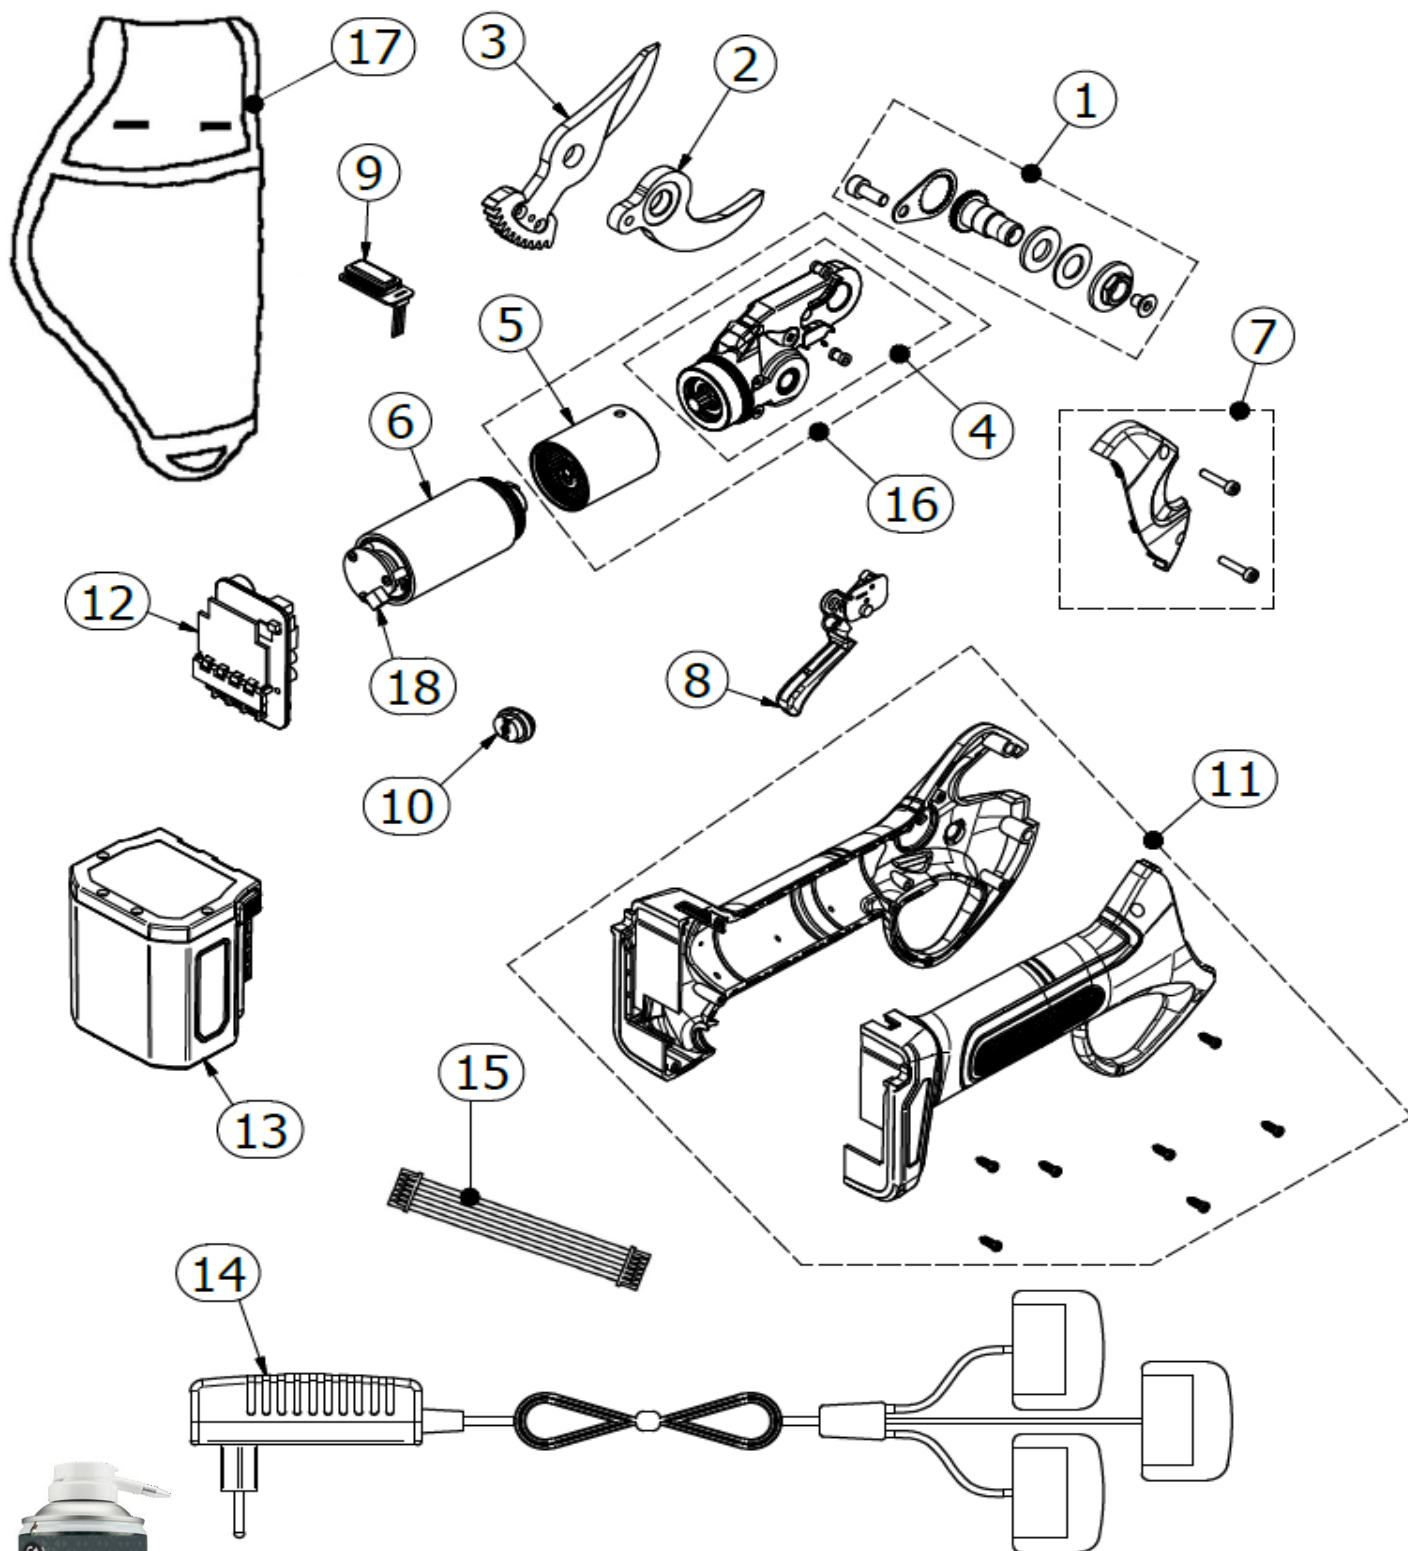

10. FORBICE A BATTERIA CORDLESS cod. KV380

10. FORBICE A BATTERIA CORDLESS cod. KV380

Posiz.	Cod.	Descrizione Articolo	Unità Macchina	Pz per Confez.	Note
1	KV360R05K	KIT SISTEMA DI FISSAGGIO LAMA	1	1	
2	KV360R07	LAMA FISSA	1	1	
3	KV380R08	LAMA MOBILE	1	1	
4	KV380R29K	KIT ASSEMBLATO BASE LAMA FINO A MATR PR3621...	1	1	
	KV380R45K	KIT ASSEMBLATO BASE LAMA DA MATR PR3721... E MATR "PQ ..."	1	1	
5	KV380R30K	KIT ASSIEME TRASMISSIONE FINO A MATR "PR3621..."	1	1	
	KV380R42K	KIT ASSIEME TRASMISSIONE DA MATR "PR3721..." E MATR "PQ ..."	1	1	
6	KV380R20	MOTORE FINO A MATR "PR3621..."	1	1	
	KV380R43	MOTORE DA MATR "PR3721..." E MATR "PQ ..."	1	1	
7	KV380R14K	KIT COVER LAMA	1	1	
8	KV360R17	ASSIEME GRILLETTO	1	1	
9	KV380R40K	KIT DISPLAY	1	1	
10	PV295R22K	KIT INTERRUTTORE + COVER	1	1	
11	KV380R21K	KIT COVER A-B	1	1	
12	KV380R24K	KIT SCHEDA + SUPPORTO PER BATTERIA FINO A MATR "PR3621..."	1	1	
	KV380R47K	KIT SCHEDA + SUPPORTO PER BATTERIA DA MATR "PR3721..." E MATR "PQ..."	1	1	
13	KV380R70	BATTERIA 21,6V 2,5Ah	1	1	
14	KV380R72	CARICABATTERIE A 3 VIE	1	1	
15	KV290R25	PIATTINA 7 FILI FINO A MATR "PR3720..."	1	1	
16	KV380R31K	KIT RIDUTTORE COMPLETO DI BASE LAMA FINO A MATR "PR3621..."	1	1	
	KV380R44K	KIT RIDUTTORE COMPLETO DI BASE LAMA DA MATR "PR3721..." E MATR "PQ ..."	1	1	
17	KV500R32	FONDINA	1	1	
-	LUB200	Grasso spray multiuso al PTFE 270cc - conf 12 pz	1	1	

Il "Prezzo Listino €" è riferito alla confezione