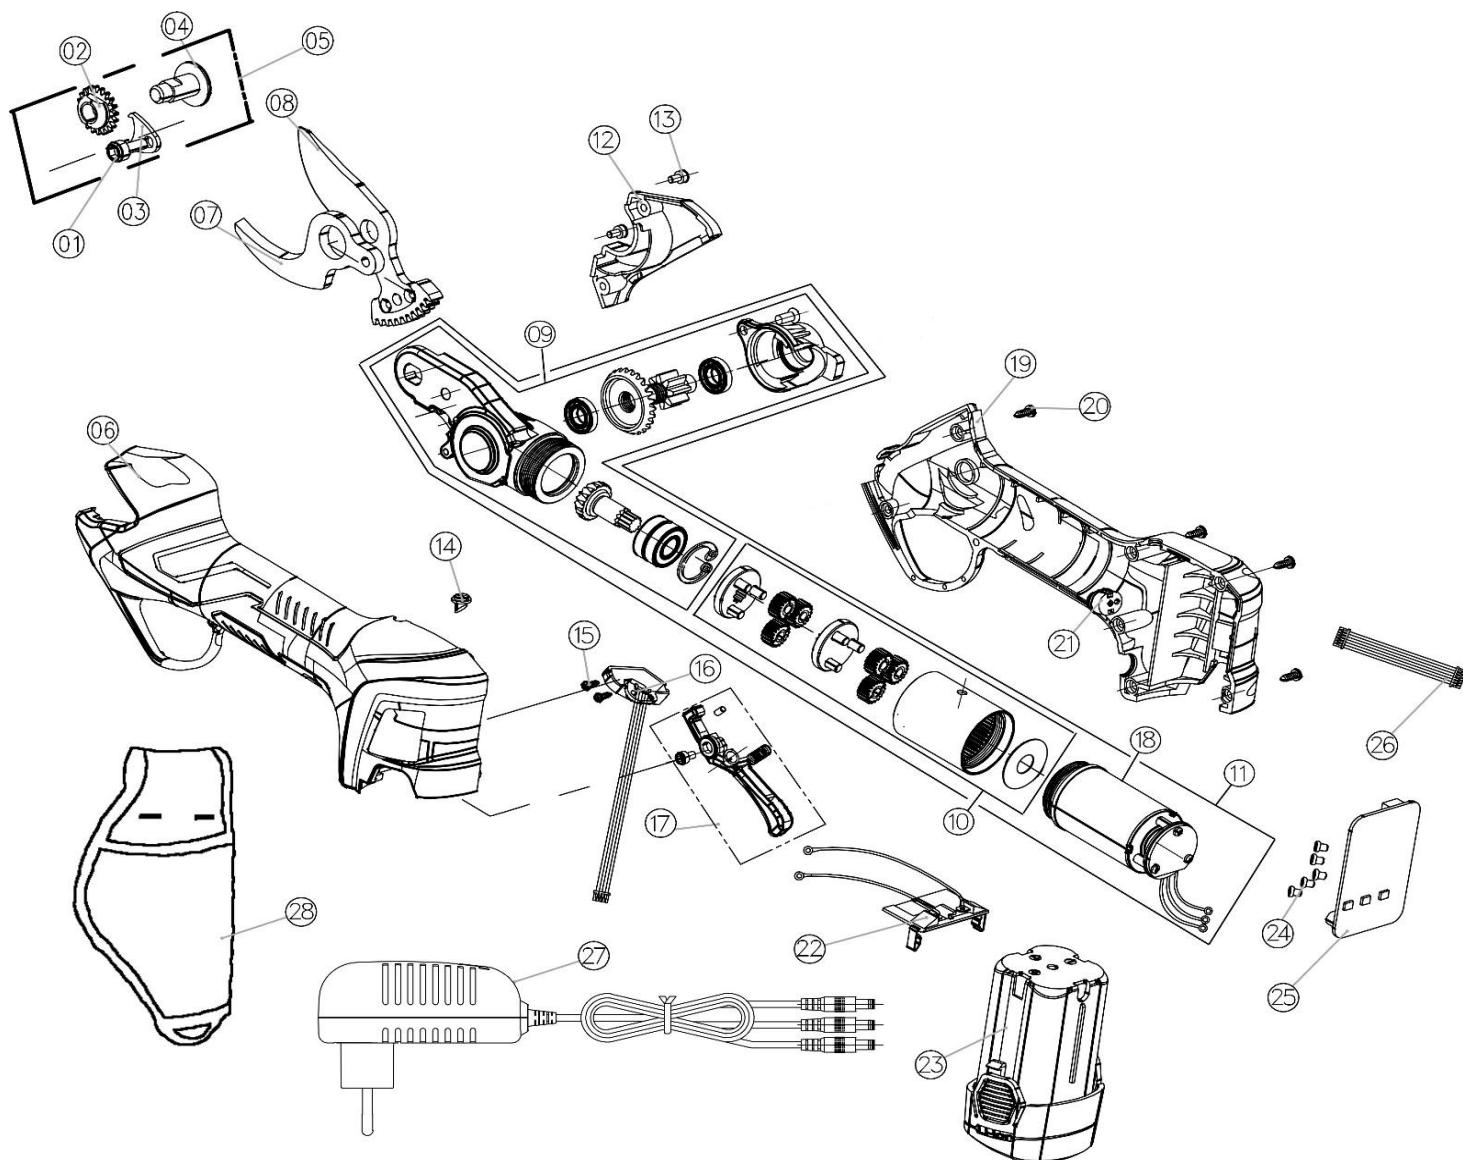

8. FORBICE A BATTERIA CORDLESS cod. KV310

8. FORBICE A BATTERIA CORDLESS cod. KV310

Posiz.	Cod.	Descrizione Articolo	Unità Macchina	Pz per Confez.	Note
1	KV310R01	Vite anti-rotazione	1	1	
2	KV310R02	Dado lama	1	1	
3	KV310R03	Piastrina anti-rotazione	1	1	
4	KV310R04	Perno lama	1	1	
5	KV310R05	Kit sistema di fissaggio lama	1	1	
6	KV310R06	Cover A	1	1	
7	KV310R07	Lama fissa	1	1	
8	KV310R08	Lama mobile	1	1	
9	KV310R29K	Kit assemblato pignone - ruota conica e supporto lame	1	1	
10	KV310R30K	Kit riduttore matricola "PI..."	1	1	
	KV310R36K	Kit riduttore matricola "PW..."	1	1	
11	KV310R31K	Kit assemblato trasmissione matricola "PI ..."	1	1	
	KV310R35K	Kit assemblato trasmissione matricola "PW..."	1	1	
12	KV310R14	Cover lama	1	1	
13	KV310R15	Vite cover lama	2	1	
14	KV290R23	Cover LED	1	1	
15	KV290R11	Kit vite fissaggio scheda (2 pezzi)	2	1	
16	KV310R16	Circuito posizione lama	1	1	
17	KV310R17	Assieme grilletto	1	1	
18	KV310R20	Motore matricola "PI ..."	1	1	
	KV310R32	Motore matricola "PW ..."	1	1	
19	KV310R22	Cover B matricola "PI ..."	1	1	
	KV310R34	Cover B matricola "PW ..."	1	1	
20	KV310R23K	Kit viti cover (8 pezzi)	8	8	
21	KV300R12	Interruttore	1	1	
22	KV310R24	Base batteria	1	1	
23	WB LI2500	BATTERIA AL LITIO 14,4 V 2,5 Ah	1	1	
24	KV290R19K	Kit viti scheda di controllo (5 pezzi)	5	5	
25	KV310R25	Scheda di controllo matricola "PI ..."	1	1	
	KV310R33	Scheda di controllo matricola "PW ..."	1	1	
26	KV310R27	Piattina 6 fili	1	1	
27	KV300R72	Caricabatterie 3 vie	1	1	
28	KV500R32	Fondina	1	1	
-	LUB200	Grasso spray multiuso al PTFE 270cc - conf 12 pz	1	1	

Il "Prezzo Listino €" è riferito alla confezione