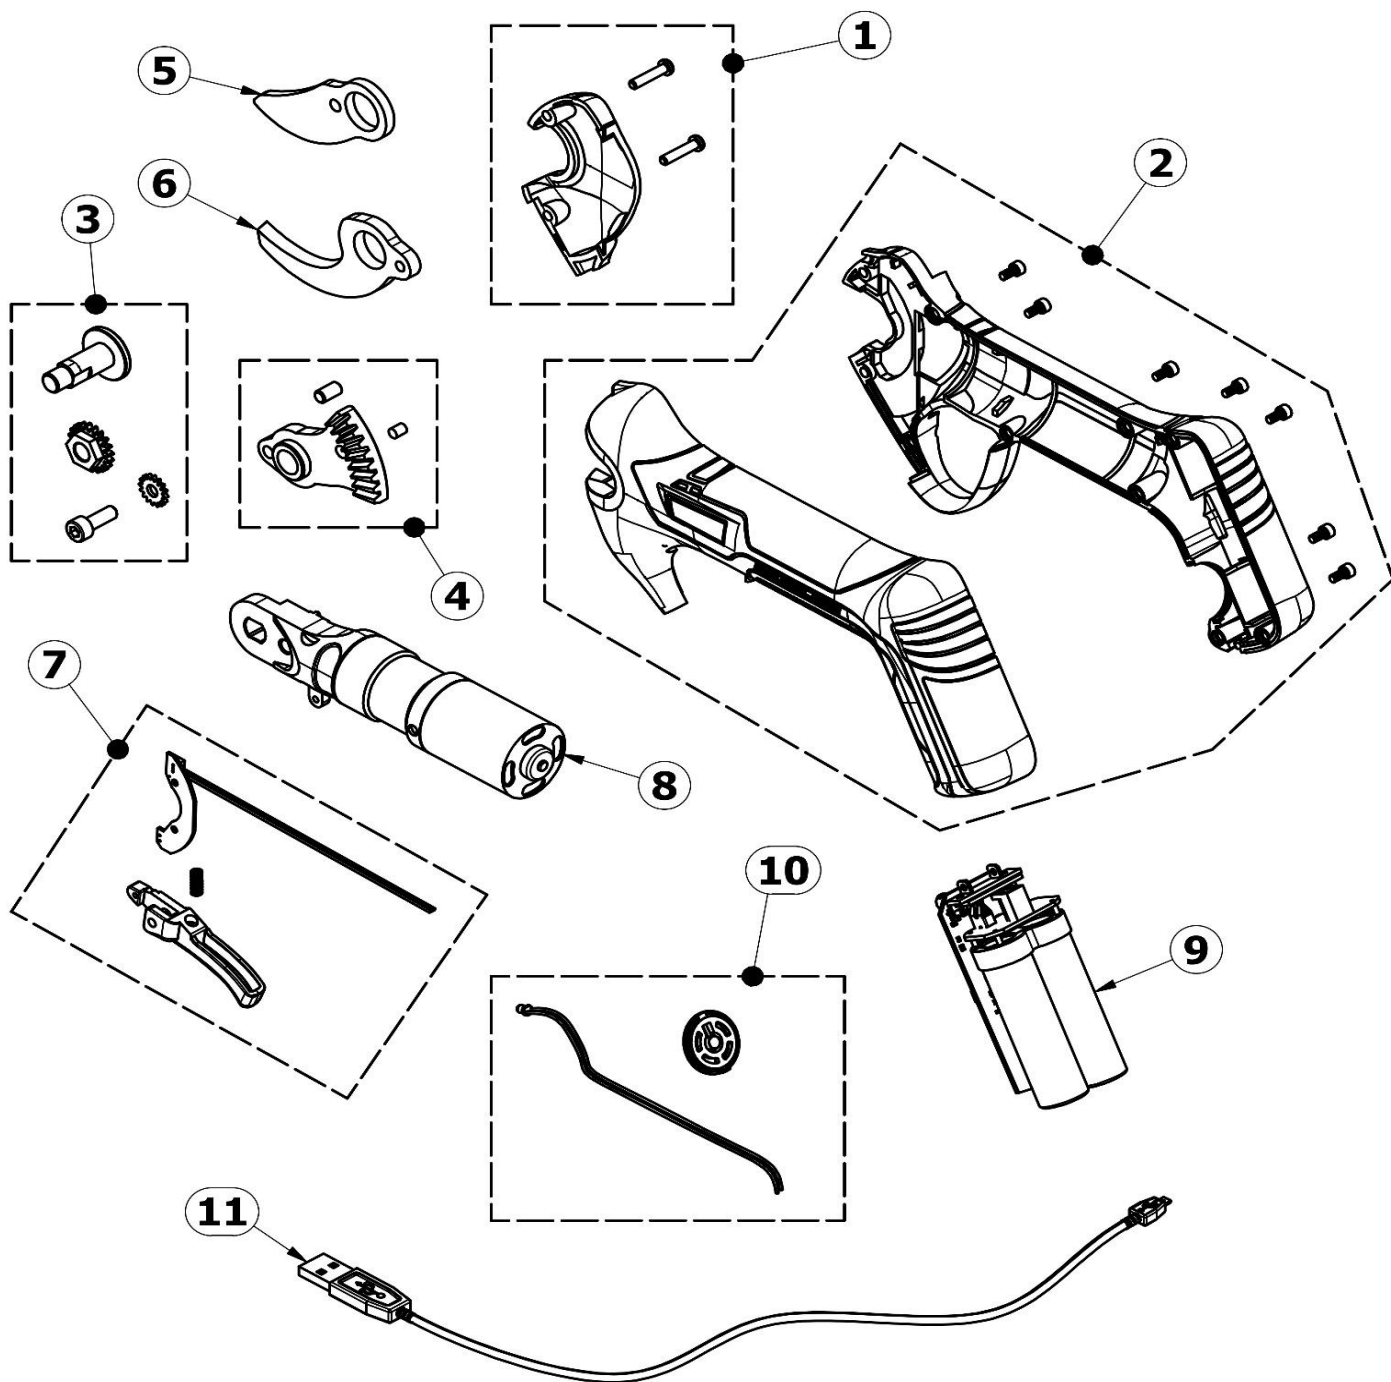

Il "Prezzo Listino €" è riferito alla confezione

5. FORBICE A BATTERIA CORDLESS CON BATTERIA INTEGRATA cod. KV220

5. FORBICE A BATTERIA CORDLESS CON BATTERIA INTEGRATA cod. KV220

Posiz.	Cod.	Descrizione Articolo	Unità Macchina	Pz per Confez.	Note
1	KV220R14K	Kit cover lame grigia + 2 viti	1	1	
2	KV220R21K	Kit cover grigia + 8 viti	1	1	
3	KV220R05K	Kit bloccaggio lame	1	1	
4	KV220R01K	Kit cremagliera	1	1	
5	KV220R08	Lama mobile	1	1	
6	KV220R07	Lama fissa	1	1	
7	KV220R17K	Kit grilletto	1	1	
8	KV220R31K	Kit riduttore + motore + base supporto lame	1	1	
9	KV220R25	Scheda elettronica + Batteria 7,2V 4Ah	1	1	
10	KV220R12K	Kit interruttore + led	1	1	
11	KV220R83	Cavo USB-C	1	1	
12	KV220R82	Fondina grigia	1	1	
-	LUB200	Grasso spray multiuso al PTFE 270cc - conf 12 pz	1	1	