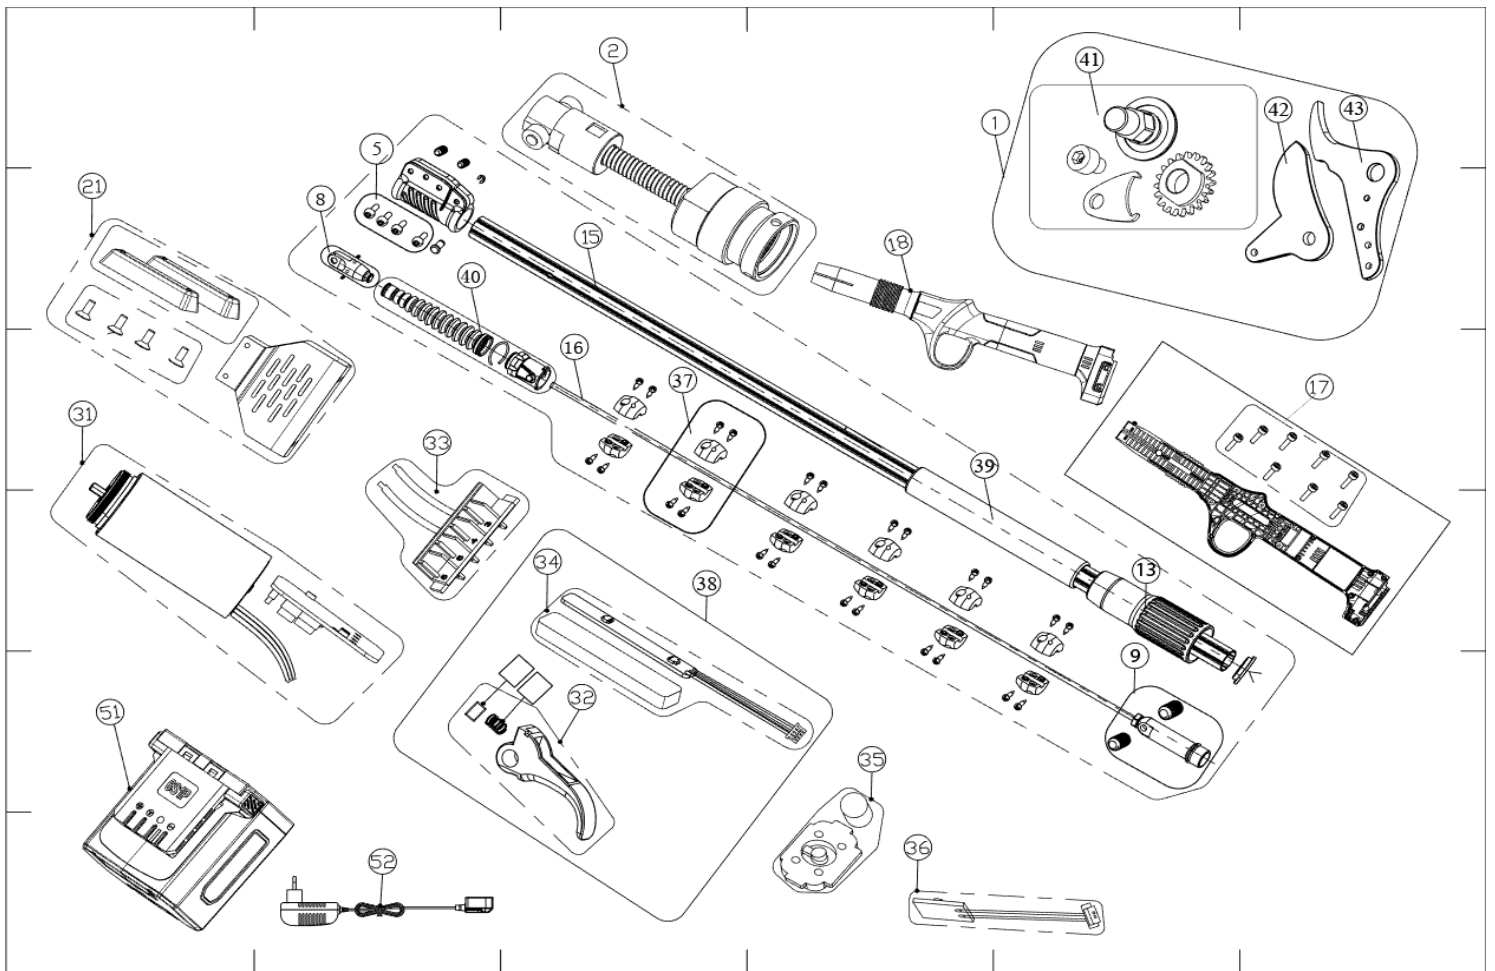

12. FORBICE AD ASTA CORDLESS cod. KV81 - KV151 - KV201

12. FORBICE AD ASTA CORDLESS cod. KV81 - KV151 - KV201

Posiz.	Cod.	Descrizione Articolo	Unità Macchina	Pz per Confez.	Note
1	KV80R69	KIT LAMA MOBILE + LAMA FISSA + SISTEMA DI FISSAGGIO	1	1	
2	KVASTAR60	GRUPPO VITE SENZA FINE	1	1	
5	KV80R09K	KIT VITI A BRUGOLA M5X18 (8PCS)	8	8	
8	KV80R56	ASTA DI AZIONAMENTO "B"	1	1	
9	KV80R59	ASTA DI AZIONAMENTO "A"	1	1	
13	KV80R55	GHIERA DI SERRAGGIO MANIGLIA	1	1	
15	KVASTAR43	TUBO ALLUMINIO 0,5m	1	1	
	KVASTAR44	TUBO ALLUMINIO 1,1m	1	1	
	KVASTAR45	TUBO ALLUMINIO 1,7m	1	1	
16	KV80R57	BARRA DA 0,5m (PER KV81)	1	1	
	KV150R57	BARRA DA 1,1m (PER KV151)	1	1	
	KV200R57	BARRA DA 1,7m (PER KV201)	1	1	
17	KVASTAR68K	KIT COVER A DESTRA + VITI	1	1	
18	KVASTAR66	COVER B SINISTRA	1	1	
21	KVS8000PR14K	KIT SUPPORTO PROTEZIONE BATTERIA	1	1	
31	KVASTAR63	MOTORE ELETTRICO	1	1	
32	KVASTAR65K	KIT GRILLETTO + MOLLA + MAGNETE	1	1	
33	KVASTAR50	BASSETTA PER COLLEGAMENTO BATTERIA	1	1	
34	KVASTAR40	SENSORE INDUTTIVO GRILLETTO	1	1	
35	KVASTAR46	PULSANTE ACCENSIONE	1	1	
36	KVASTAR47	SCHEDA MICRO PULSANTE ACCENSIONE	1	1	
37	KV80R58	GRUPPO SUPPORTO BARRA (CONF. 5 PEZZI)	1	5	
38	KV80R65	KIT GRILLETTO + MOLLA + MAGNETE + SENSORE INDUTTIVO	1	1	
39	KV80R54	MANIGLIA IN SCHIUMA	1	1	
40	KV80R36	GRUPPO SOFFIETTO PARAPOLVERE	1	1	
41	KV80R52	SISTEMA DI FISSAGGIO LAMA	1	1	
42	KV80R50	LAMA MOBILE	1	1	
43	KV80R51	LAMA FISSA	1	1	
51	KVS2000R70	BATTERIA 21,6V 4Ah	1	1	
52	KV380R72	CARICA BATTERIE 25,2V - 1Ah - 25,2W	1	1	
-	KVASTAR53	SCHEDA DI CONTROLLO	1	1	
-	KV80R67	KIT VITE M3x10 (CNF 20 PZ)	8	20	
-	KVASTAR61K	KIT VITE TC 3x10 (CNF 20 PZ)	5	20	
-	KVBAG	MARSUPIO NERO ACCESSORI CON LOGO VOLPI	1	1	
-	LUB200	Grasso spray multiuso al PTFE 270cc - conf 12 pz	1	1	

Il "Prezzo Listino €" è riferito alla confezione