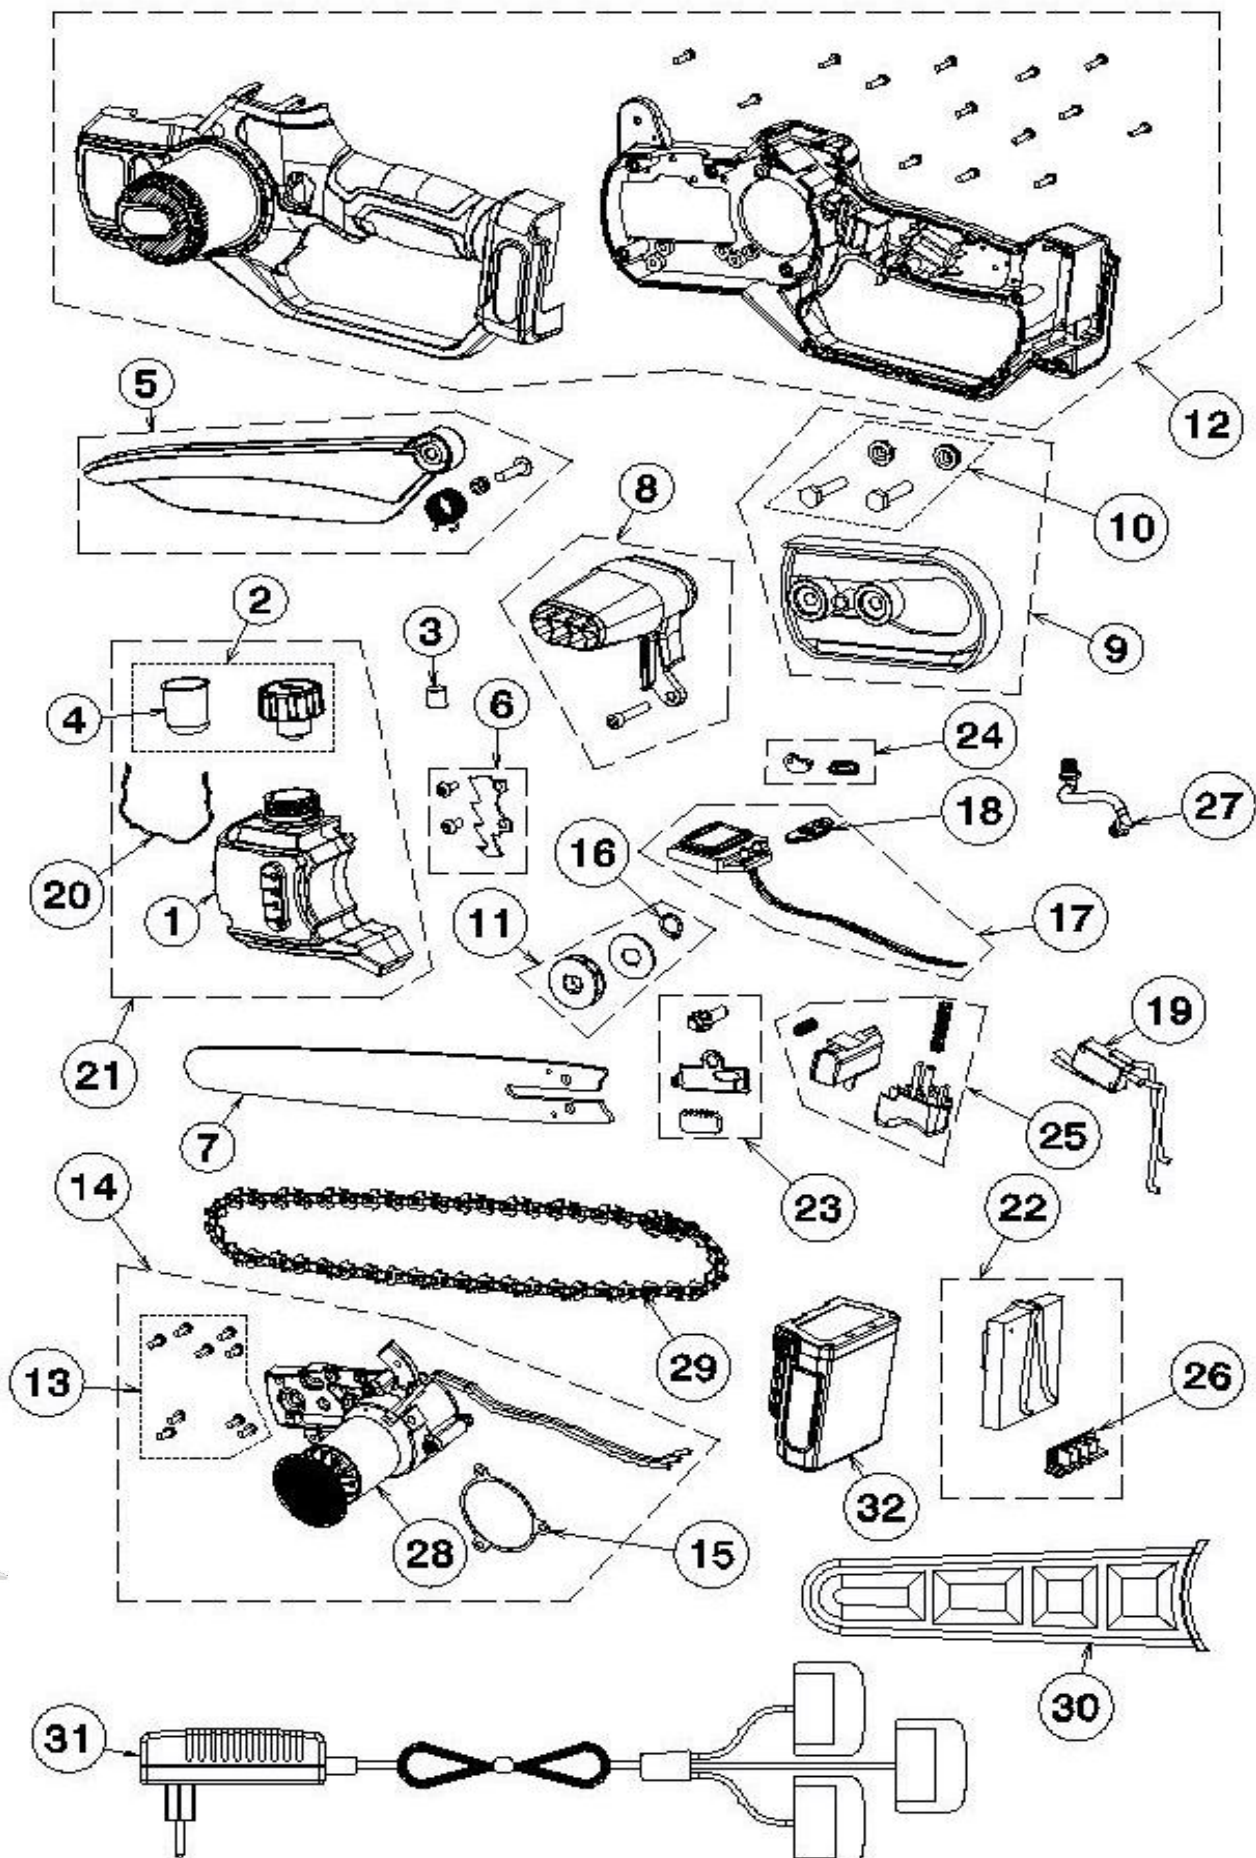

18. POTATORE A CATENA CORDLESS CON BATTERIA AL LITIO BARRA DA 8" cod. KVS8000

18. POTATORE A CATENA CORDLESS CON BATTERIA AL LITIO BARRA DA 8" cod. KVS8000

Posiz.	Cod.	Descrizione Articolo	Unità Macchina	Pz per Confez.	Note
1	KVS8000R9K	Kit serbatoio + pompa	1	1	
2	KVS8000R8K	Kit tappo serbatoio olio con filtro	1	1	
3	KVS8000R11	Tappo lubrificazione riduttore	1	2	
4	KVS8000R7	Filtro olio	1	2	
5	KVS8000R20K	Kit protezione barra	1	2	
6	KVS8000R3K	Kit piastra dentata	1	3	
7	KVS8000R17	Barra 8"	1	1	
8	KVS8000R6K	Kit impugnatura superiore + viti fissaggio	1	1	
9	KVS8000R30K	Kit cover barra e viti fissaggio	1	1	
10	KVS8000R31K	Kit viti e bulloni fissaggio cover barra	1	2	
11	KVS8000R4K	Kit pignone catena, rondella e seeger	1	1	
12	KVS8000R10K	Kit cover e viti di fissaggio	1	1	
13	KVS8000R29K	Kit viti fissaggio	1	3	
14	KVS8000R80K	Kit motore completo	1	1	
15	KVS8000R14	Guarnizione trasmissione	1	5	
16	KVS8000R15	Seeger pignone	1	5	
17	KVS8000R60K	Kit display completo di cablaggio	1	1	
18	KVS8000R16K	Kit tasti display	1	2	
19	KVS8000R22	Interruttore completo di cablaggio	1	1	
20	KVS8000R19	Cablaggio pompa	1	3	
21	KVS8000R50K	Kit Serbatoio completo	1	1	
22	KVS8000R24K	Kit scheda elettronica	1	1	
23	KVS8000R25K	Kit tendicatena KVS8000	1	1	
24	KVS8000R12K	Kit guarnizione lubrificazione catena	1	3	
25	KVS8000R40K	Kit pulsanti	1	1	
26	KVS8000R21	Basetta ricarica	1	2	
27	KVS8000R51K	Kit tubetto lubrificazione	1	1	
28	KVS8000R27K	Kit motore KVS8000	1	1	
29	KVS8000R18	Catena per barra 8" - 1/4" x 1,1 - 48 maglie	1	1	
30	KVS8000R5	Fodero protezione catena 8" grigio	1	2	
31	KV380R72	Carica batterie a tre vie	1	1	
32	KVS2000R70	Batteria 21,6V 4,0Ah	1	1	
-	LUB200	Grasso spray multiuso al PTFE 270cc - conf 12 pz	1	1	

Il "Prezzo Listino €" è riferito alla confezione