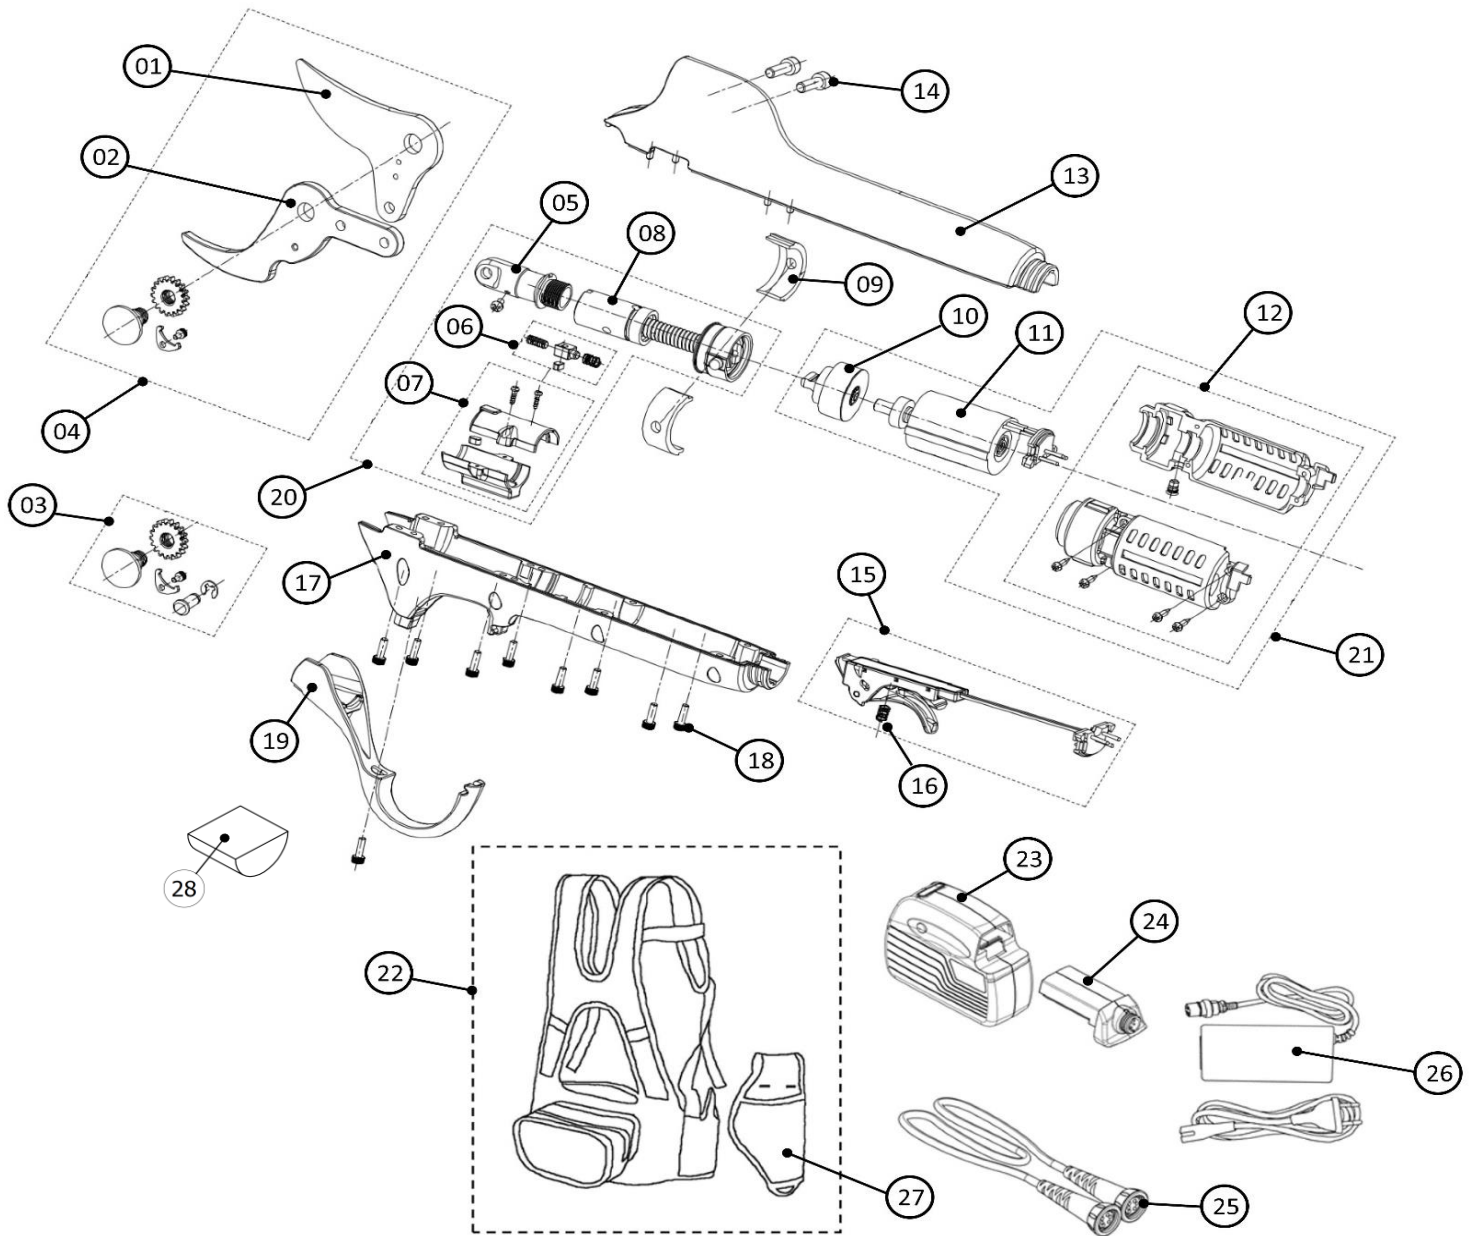

3. FORBICE A CAVO CON BATTERIA A ZAINO MEDIUM cod. KV600 - KV600NB

3. FORBICE A CAVO CON BATTERIA A ZAINO MEDIUM cod. KV600 - KV600NB

Posiz.	Cod.	Descrizione Articolo	Unità Macchina	Pz per Confez.	Note
1	KV600R15	LAMA MOBILE Ø35 FINO A MATRICOLA PM.0419.500.SY	1	1	
	KV600R44	LAMA MOBILE Ø35 DA MATRICOLA PM.2419.001.SY	1	1	
	KV600R18	LAMA MOBILE F35 XL888-35A DA MATR PM3520.001	1	1	
2	KV600R16	LAMA FISSA Ø35 FINO A MATRICOLA PM.0419.500.SY	1	1	
	KV600R45	LAMA FISSA Ø35 DA MATRICOLA PM.2419.001.SY	1	1	
	KV600R19	LAMA FISSA F35 XL888-35B DA MATR PM3520.001	1	1	
3	KV600R35	KIT SISTEMA DI FISSAGGIO LAMA FINO A MATRICOLA PM.0419.500.SY	1	1	
	KV600R50	KIT SISTEMA DI FISSAGGIO LAMA DA MATRICOLA PM.2419.001.SY	1	1	
4	KV600R14	ASSIEME LAME Ø35 FINO A MATRICOLA PM.0419.500.SY	1	1	
	KV600R43	ASSIEME LAME Ø35 DA MATRICOLA PM.2419.001.SY	1	1	
5	KV600R36	Asta di comando lama	1	1	
6	KV600R37	Magnete assemblato	1	1	
7	KV600R38	Cover vite di azionamento	1	1	
8	KV600R39	Vite di azionamento	1	1	
9	KV600R03K	Kit Supporto vite (kit 2 pezzi)	2	2	
10	KV600R40	Riduttore	1	1	
11	KV600R41	Motore elettrico	1	1	
12	KV600R42	Cover motoriduttore	1	1	
13	KV600R28	Cover superiore	1	1	
14	KV600R24K	Kit Vite M5x13.5 (kit 10 pezzi)	2	10	
15	KV600R01	Grilletto con cablaggio	1	1	
16	KV600R12K	Kit molla grilletto (kit 10 pezzi)	1	10	
17	KV600R29	Cover inferiore	1	1	
18	KV600R08K	Kit Vite M3x10 (kit 20 pezzi)	9	20	
19	KV600R27	Protezione grilletto	1	1	
20	KV600R02	Gruppo vite senza fine	1	1	
21	KV600R25	Motoriduttore	1	1	
22	KV600R31	Zaino per batteria KV600R70 con fondina	1	1	
23	KV600R70	Batteria 44V - 4.4 Ah	1	1	
24	KV600R71	Controller per batteria 44V 4.4 Ah	1	1	
25	KV600R30	Cavo	1	1	
26	KV600R32	Caricabatteria	1	1	
27	KV500R32	Fondina	1	1	
28	KV600R11K	Kit spugna grilletto (kit 5 pezzi)	1	5	
-	LUB200	Grasso spray multiuso al PTFE 270cc - conf 12 pz	1	1	

Il "Prezzo Listino €" è riferito alla confezione