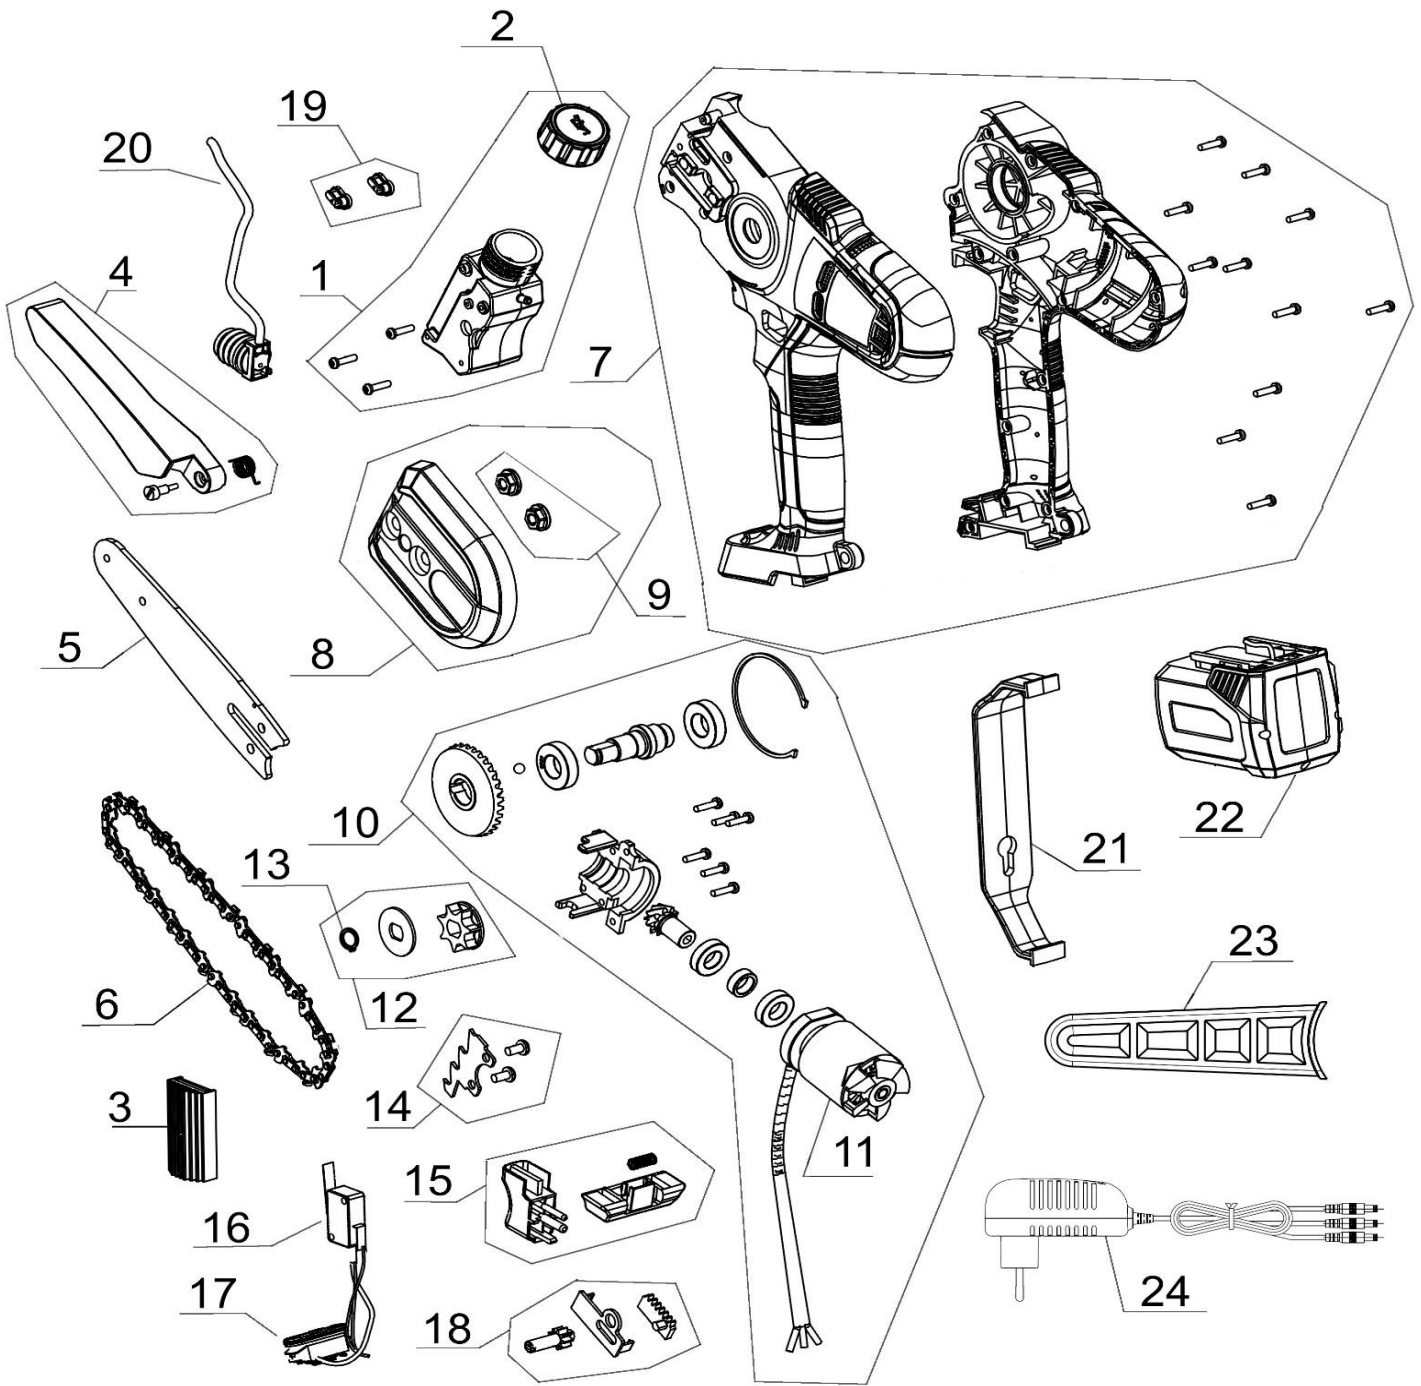

Il "Prezzo Listino €" è riferito alla confezione

15. POTATORE A CATENA CORDLESS CON BATTERIA AL LITIO BARRA DA 5" cod. KVS5001

15. POTATORE A CATENA CORDLESS CON BATTERIA AL LITIO BARRA DA 5" cod. KVS5001