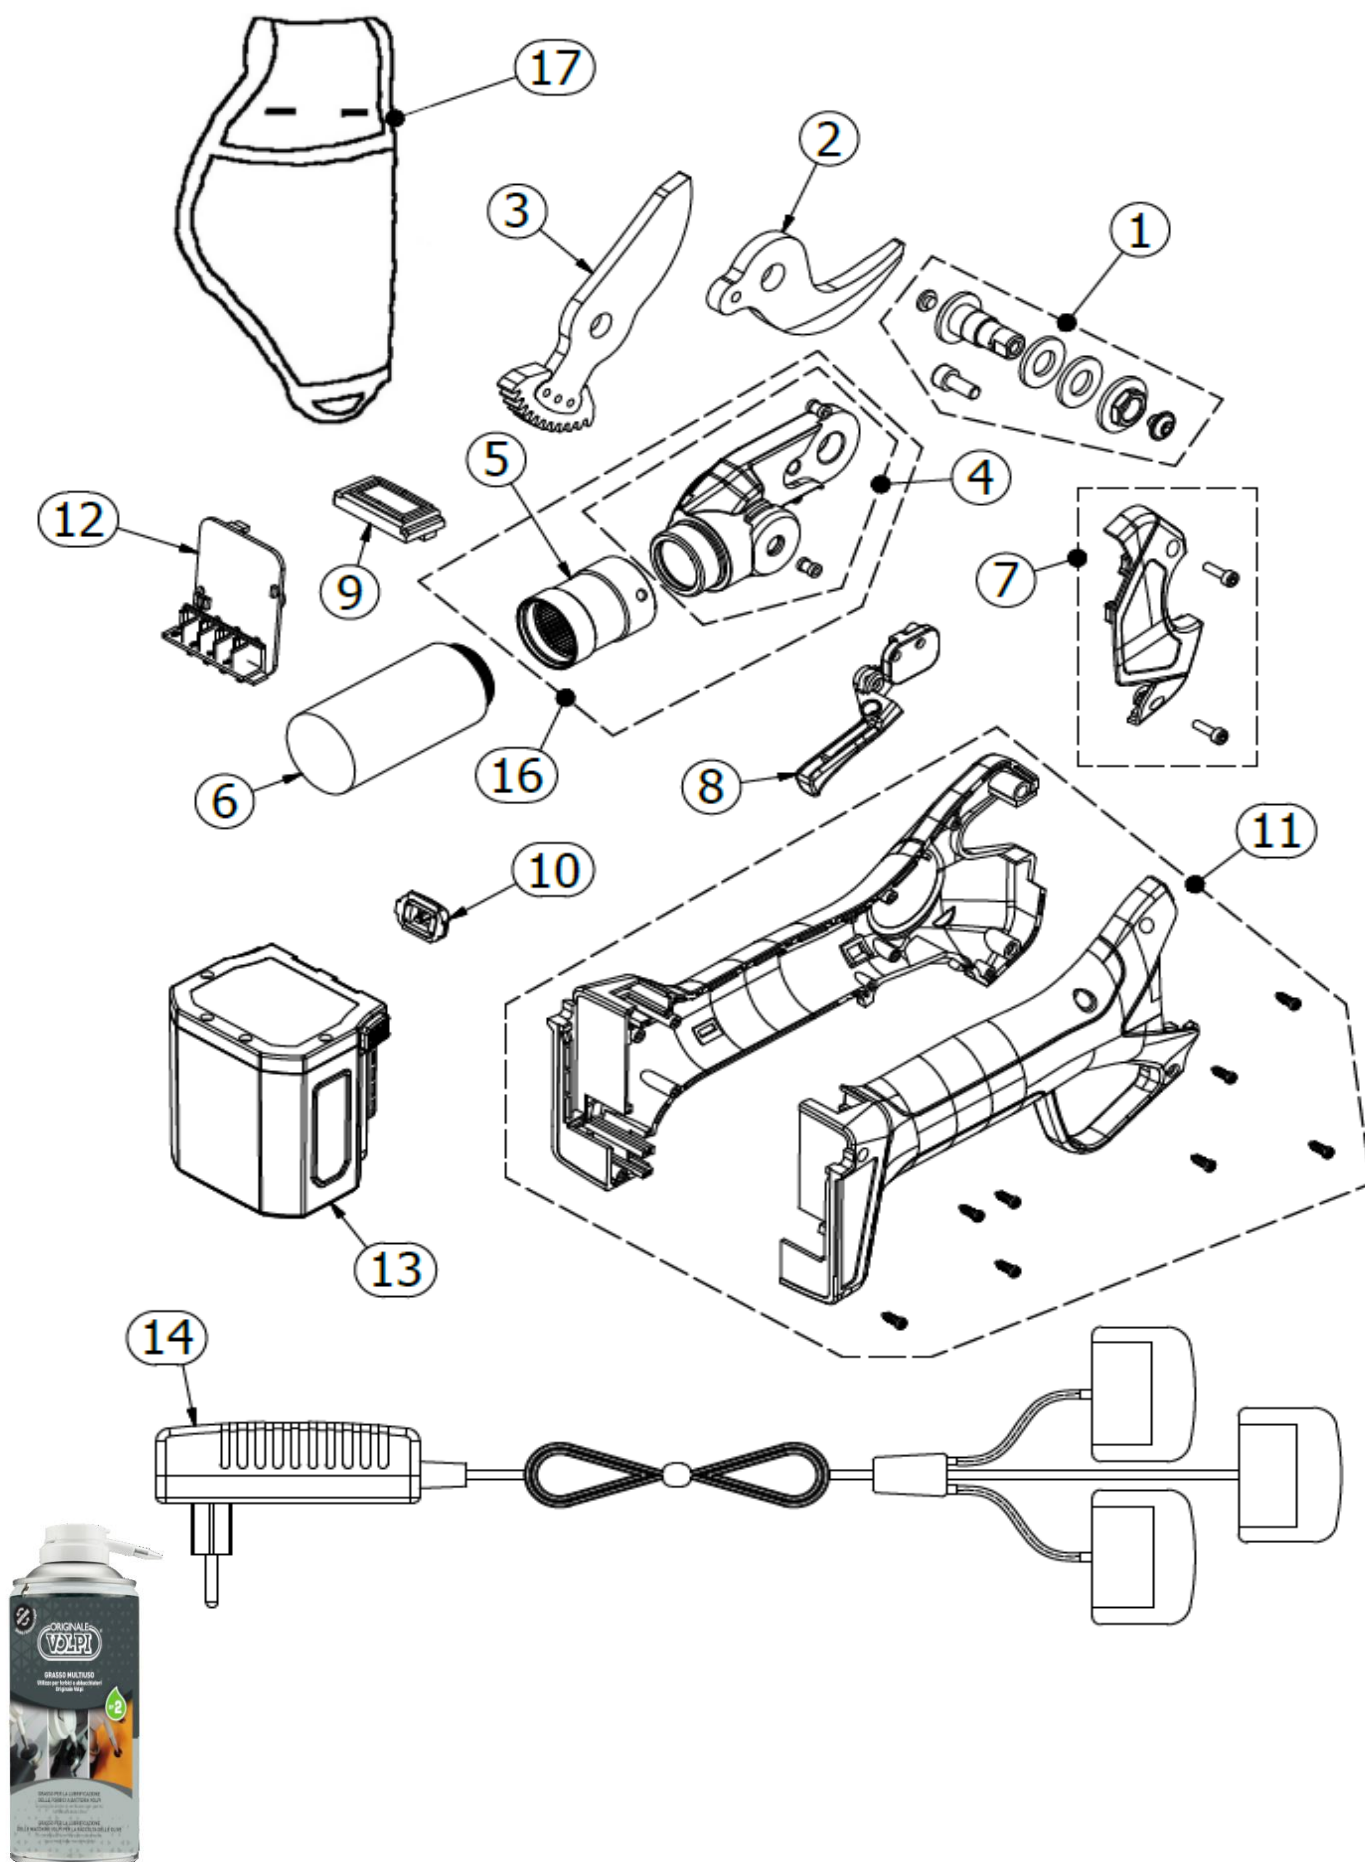

Il "Prezzo Listino €" è riferito alla confezione

11. FORBICE A BATTERIA CORDLESS cod. KV390

11. FORBICE A BATTERIA CORDLESS cod. KV390

Posiz.	Cod.	Descrizione Articolo	Unità Macchina	Pz per Confez.	Note
1	KV390R05K	KIT SISTEMA DI FISSAGGIO LAMA	1	1	
2	KV390R07	LAMA FISSA	1	1	
3	KV390R08	LAMA MOBILE	1	1	
4	KV390R29K	KIT ASSEMBLATO BASE LAMA	1	1	
5	KV390R30K	KIT ASSIEME TRASMISSIONE	1	1	
6	KV390R20	MOTORE	1	1	
7	KV390R14K	KIT COVER LAMA	1	1	
8	KV390R17	ASSIEME GRILLETTO	1	1	
9	KV390R40K	KIT DISPLAY	1	1	
10	KV390R22K	KIT INTERRUTTORE + COVER	1	1	
11	KV390R21K	KIT COVER A-B	1	1	
12	KV390R24K	KIT SCHEDA + SUPPORTO PER BATTERIA	1	1	
13	KV380R70	BATTERIA 21,6V 2,5Ah	1	1	
14	KV380R72	CARICABATTERIE A 3 VIE	1	1	
16	KV390R31K	RIDUTTORE COMPLETO DI BASE LAMA	1	1	
17	KV500R32	FONDINA	1	1	
-	LUB200	Grasso spray multiuso al PTFE 270cc - conf 12 pz	1	1	