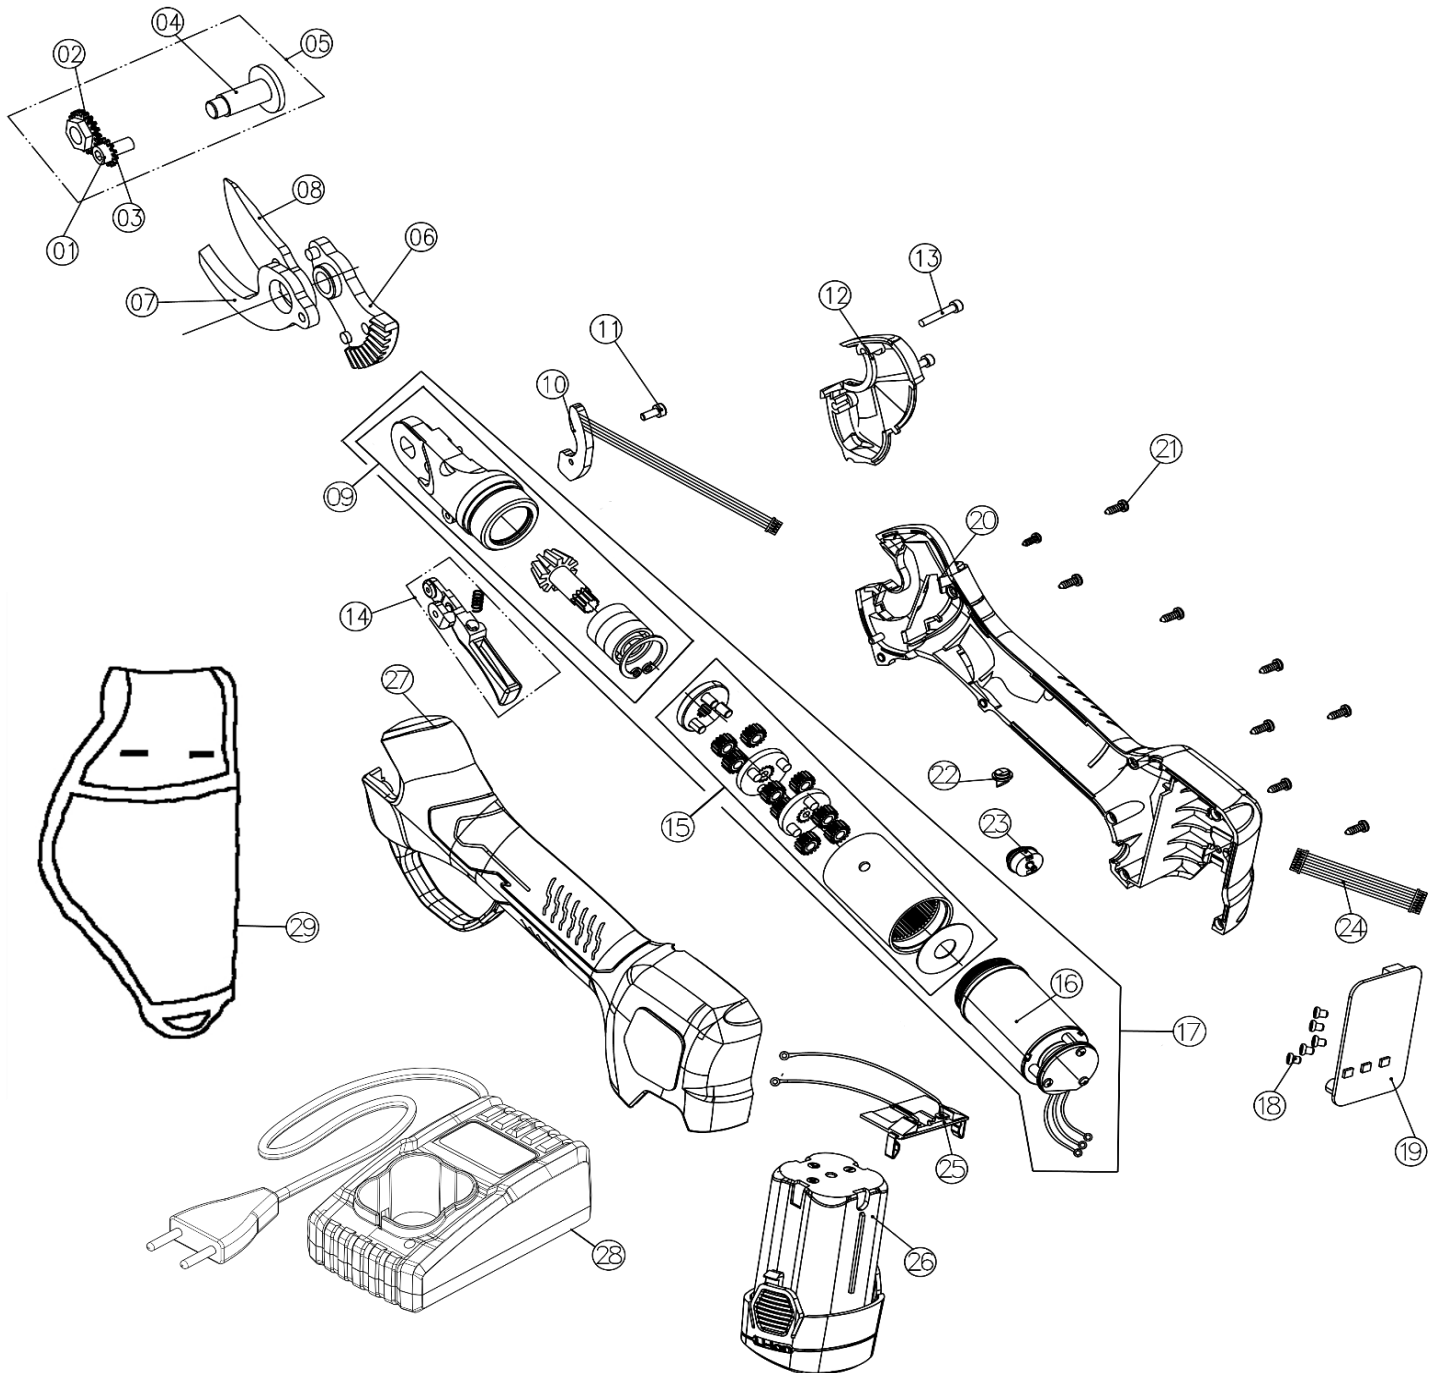

6. FORBICE A BATTERIA CORDLESS cod. KV290

6. FORBICE A BATTERIA CORDLESS cod. KV290

Posiz.	Cod.	Descrizione Articolo	Unità Macchina	Pz per Confez.	Note
1	KV290R01	Vite anti-rotazione	1	1	
2	KV290R02	Dado lama	1	1	
3	KV290R03	Rondella dentata anti-rotazione	1	1	
4	KV290R04	Perno lama	1	1	
5	KV290R05	Kit sistema di fissaggio lama	1	1	
6	PV295R06	Leva di comando	1	1	
7	KV290R07	Lama fissa	1	1	
8	PV295R08	Lama mobile	1	1	
9	KV290R30K	Assemblato pignone conico e supporto lama	1	1	
10	KV290R10	Circuito posizione lama	1	1	
11	KV290R11	Vite fissaggio scheda	1	1	
12	KV290R12	Cover lama	1	1	
13	KV290R13	Vite per cover lama	2	1	
14	KV290R14	Kit grilletto con molla	1	1	
15	KV290R31K	Riduttore	1	1	
16	KV290R17	Motore	1	1	
17	KV290R18	Assemblato trasmissione	1	1	
18	KV290R19K	Kit Viti scheda di controllo (Kit 5 pezzi)	5	5	
19	KV290R20	Scheda di controllo	1	1	
20	KV290R21	Cover B	1	1	
21	KV290R32K	Kit viti cover (kit 8 pezzi)	8	8	
22	KV290R23	Cover LED	1	1	
23	KV300R12	Interruttore	1	1	
24	KV290R25	Piattina 7 fili	1	1	
25	KV290R26	Base batteria	1	1	
26	WBLI2500	BATTERIA AL LITIO 14,4 V 2,5 Ah	1	1	
27	KV290R28	Cover A	1	1	
28	KV300R71	Caricabatterie 14.4V	1	1	
29	KV500R32	Fondina	1	1	
-	LUB200	Grasso spray multiuso al PTFE 270cc - conf 12 pz	1	1	

Il "Prezzo Listino €" è riferito alla confezione