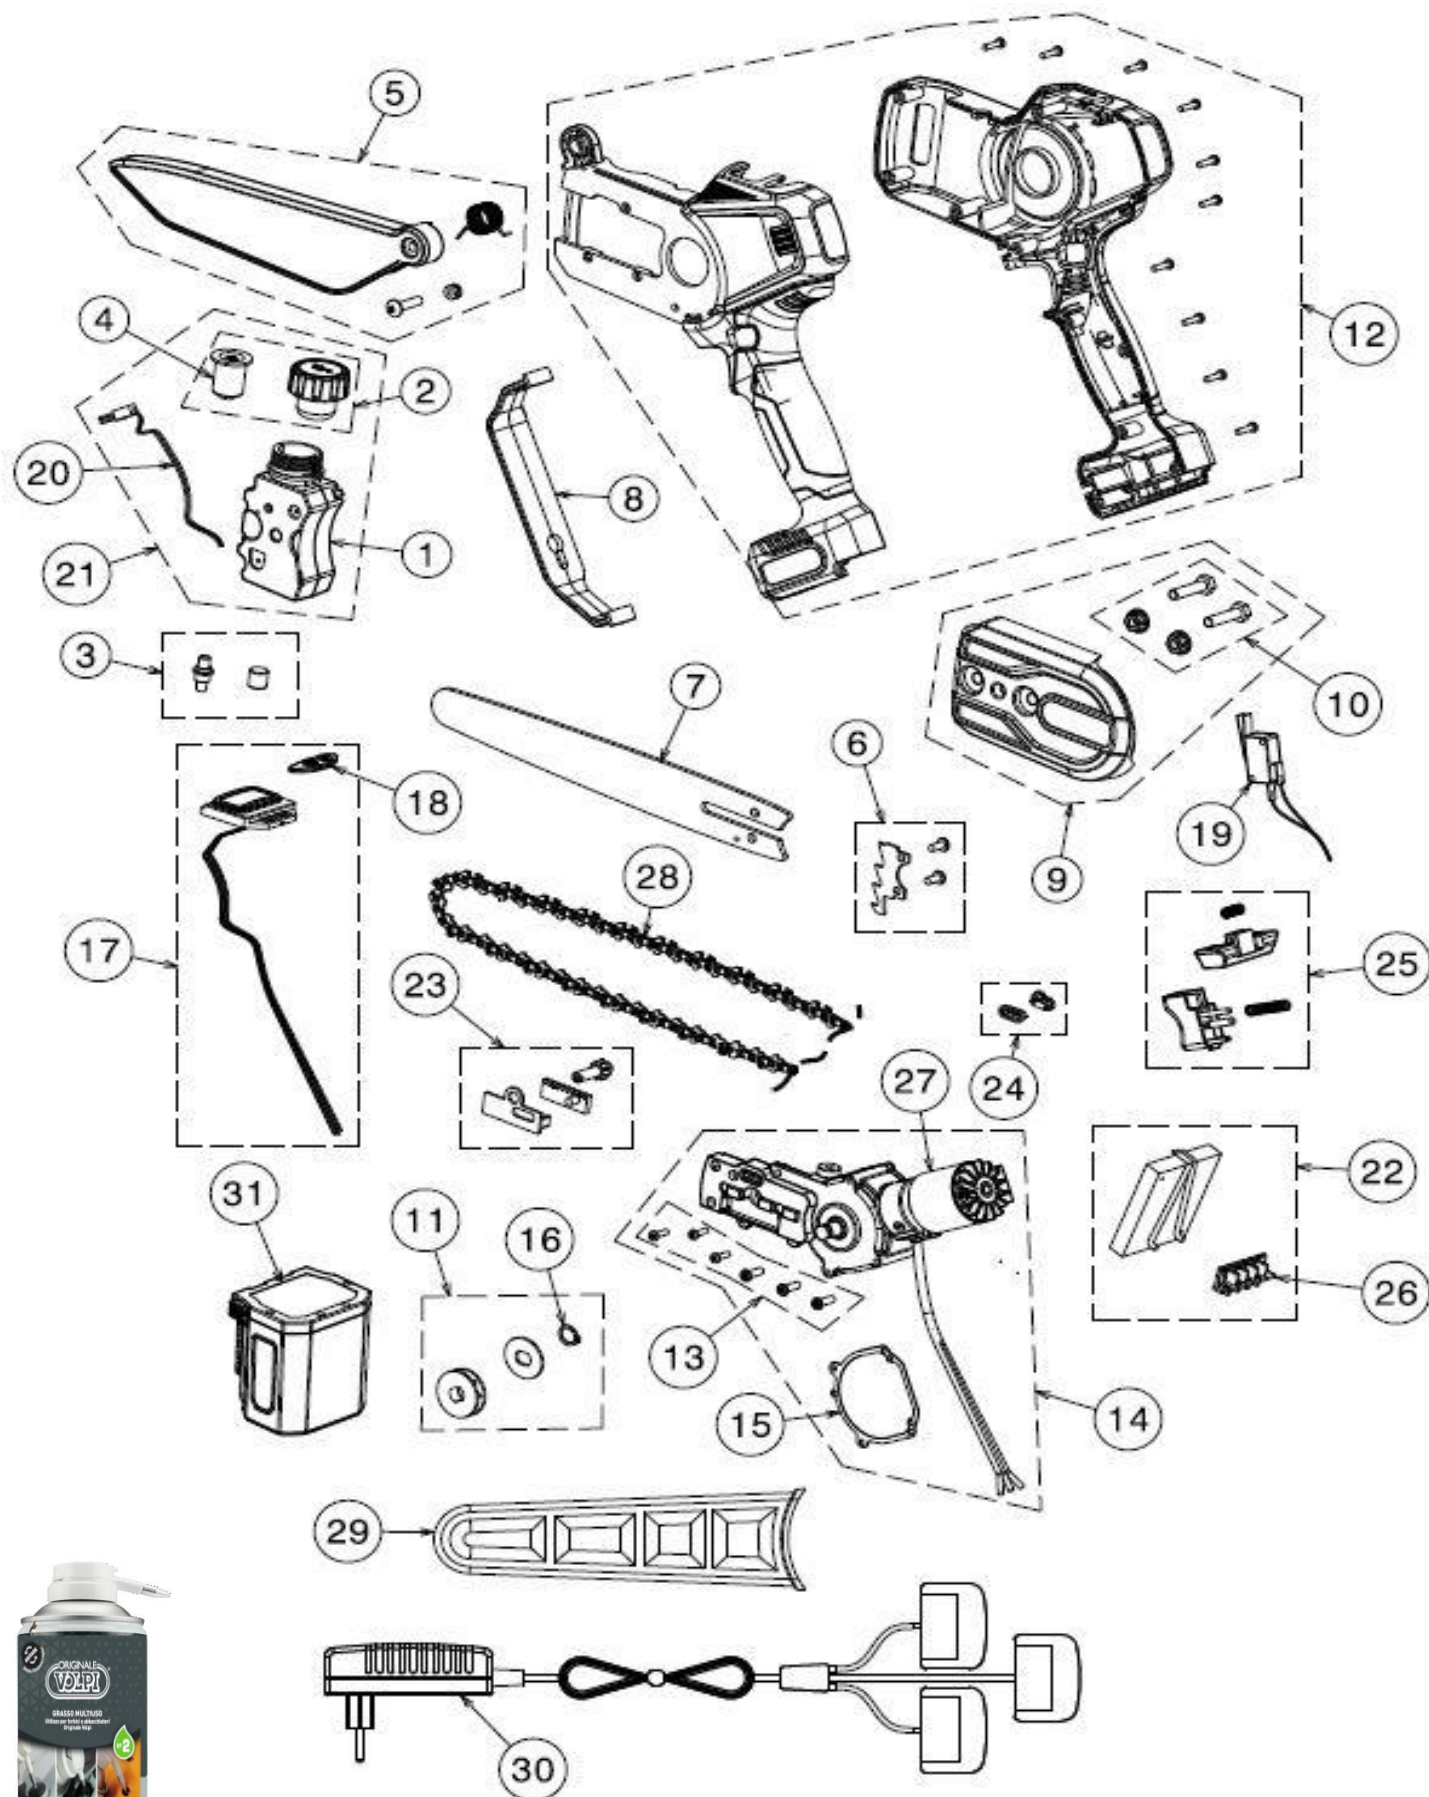

17. POTATORE A CATENA CORDLESS CON BATTERIA AL LITIO BARRA DA 8" cod. KVS6000

17. POTATORE A CATENA CORDLESS CON BATTERIA AL LITIO BARRA DA 8" cod. KVS6000

Posiz.	Cod.	Descrizione Articolo	Unità Macchina	Pz per Confez.	Note
1	KVS6000R9K	Kit Serbatoio + pompa	1	1	
2	KVS8000R8K	Kit tappo serbatoio olio con filtro	1	1	
3	KVS6000R11K	Kit Tappo lubrificazione riduttore	1	2	
4	KVS8000R7	Filtro olio	1	2	
5	KVS6000R20K	Kit protezione barra	1	1	
6	KVS6000R3K	Kit piastra dentata	1	3	
7	KVS6000R16	Barra 8" KVS6000	1	1	
	KVS6000R17	Barra 6" KVS6000	1	1	
8	KVS6000R6	Paramano	1	1	
9	KVS6000R30K	Kit cover barra e viti fissaggio	1	1	
10	KVS6000R31K	Kit viti e bulloni fissaggio cover barra	1	2	
11	KVS8000R4K	Kit pignone catena, rondella e seeger	1	1	
12	KVS6000R10K	Kit cover e viti di fissaggio	1	1	
13	KVS6000R13K	Kit viti fissaggio	1	3	
14	KVS6000R80K	Kit motore completo	1	1	
15	KVS6000R14	Guarnizione trasmissione	1	5	
16	KVS8000R15	Seeger pignone	1	5	
17	KVS6000R60K	Kit display completo di cablaggio	1	1	
18	KVS6000R16K	Kit tasti display	1	2	
19	KVS6000R22	Interruttore completo di cablaggio	1	1	
20	KVS6000R19	Cablaggio pompa	1	2	
21	KVS6000R50K	Kit Serbatoio completo	1	1	
22	KVS6000R24K	Kit scheda elettronica	1	1	
23	KVS6000R25K	Kit tendicatena KVS8000	1	1	
24	KVS6000R12K	Kit guarnizioni lubrificazione catena	1	3	
25	KVS6000R40K	Kit pulsanti	1	1	
26	KVS6000R21	Basetta ricarica	1	2	
27	KVS6000R27K	Motore KVS8000	1	1	
28	KVS8000R18	Catena per barra 8" - 1/4" x 1,1 - 48 maglie	1	1	
	KVS6000R18	Catena per barra 6" - 1/4" x1,1 - 38 maglie	1	1	
29	KVS8000R5	Fodero protezione catena 8" grigio	1	2	
30	KV380R72	Carica batterie a tre vie	1	1	
31	KVS2000R70	Batteria 21,6V 4,0Ah	1	1	
-	LUB200	Grasso spray multiuso al PTFE 270cc - conf 12 pz	1	1	

Il "Prezzo Listino €" è riferito alla confezione