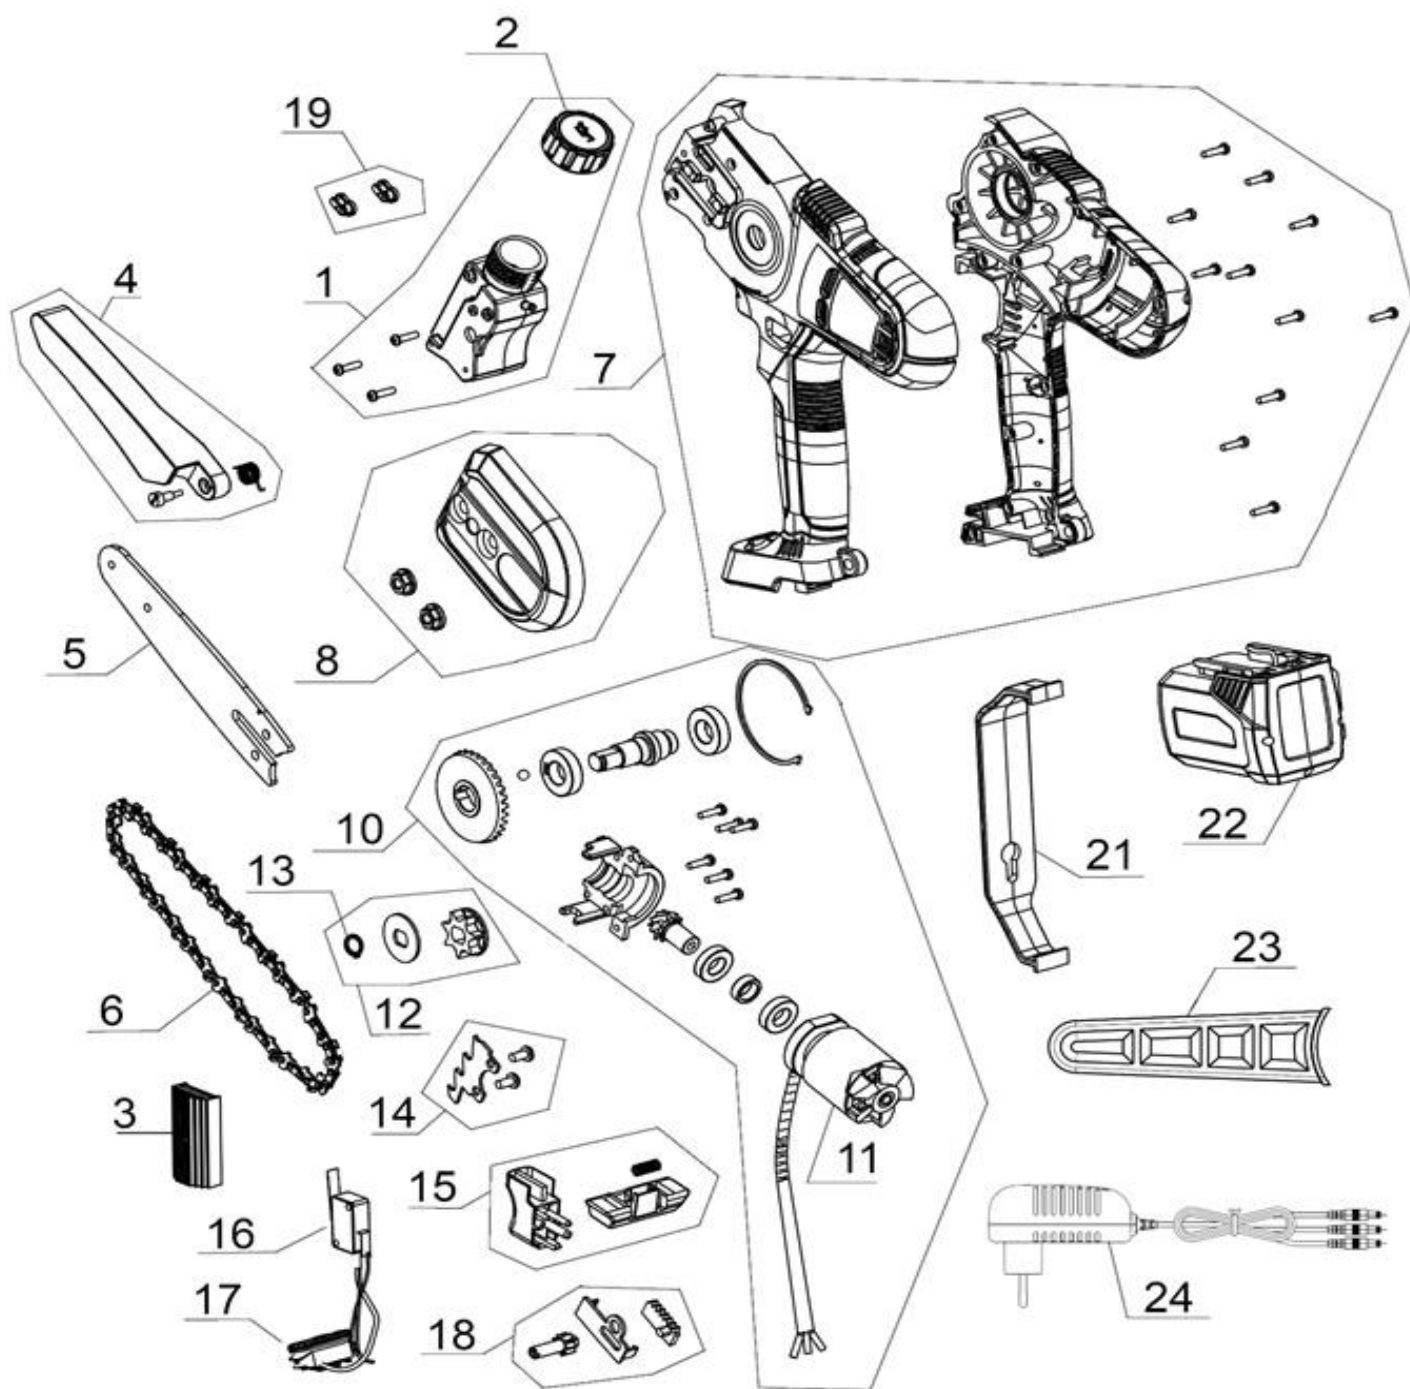

16. POTATORE A CATENA CORDLESS CON BATTERIA AL LITIO BARRA DA 5" cod. KVS5500

16. POTATORE A CATENA CORDLESS CON BATTERIA AL LITIO BARRA DA 5" cod. KVS5500

Posiz.	Cod.	Descrizione Articolo	Unità Macchina	Pz per Confez.	Note
1	KVS5500R51K	KIT POMPA OLIO + SERBATOIO COMPLETO DI TAPPO	1	1	
2	KVS5000R51	TAPPO SERBATOIO OLIO	1	2	
3	KVS5500R24K	KIT SCHEDA ELETTRONICA CON DISSIPATORE KVS5500	1	1	
4	KVS5000R20K	KIT PROTEZIONE BARRA 5"	1	1	
5	KVS5000R17	BARRA PER CATENA 5"	1	1	
6	KVS5000R18	CATENA PER BARRA 5" - 1/4" x 1,1 - 32 MAGLIE	1	1	
7	KVS5500R11K	KIT COVER E VITI FISSAGGIO KVS5500	1	1	
8	KVS5000R30K	KIT COVER BARRA E DADI DI FISSAGGIO	1	1	
10	KVS5500R80K	KIT MOTORE COMPLETO KVS5500	1	1	
11	KVS5500R27	MOTORE BRUSHLESS KVS5500	1	1	
12	KVS5000R4K	KIT PIGNONE CATENA - RONDELLA - SEEGER	1	1	
13	KVS8000R15	SEEGER E PIGNONE	1	5	
14	KVS5000R3K	KIT PIASTRA DENTATA	1	3	
15	KVS5000R40K	KIT PULSANTI E BLOCCO SICUREZZA	1	1	
16	KVS5500R21	MICRO SWITCH 3A PER VERSIONE KVS5500	1	1	
17	KVS5000R23	PULSANTE ON-OFF PER KVS5500	1	1	
18	KVS5000R25K	KIT TENDICATENA	1	1	
19	KVS8000R12K	KIT GUARNIZIONE LUBRIFICA CATENA	1	3	
21	KVS5000R6	PARAMANO VERSIONE OTTIMIZZATA	1	1	
22	KVS5000R70	BATTERIA 14,4V 4,0Ah	1	1	
23	KVS5000R5	COPRIBARRA 5 POLLICI	1	1	
24	KV300R72	CARICA BATTERIE LI-ION 14,4 V 3 VIE	1	1	
-	KVS5000R71	COVER PER BATTERIA 14,4V 4,0Ah	1	1	
-	LUB200	Grasso spray multiuso al PTFE 270cc - conf 12 pz	1	1	

Il "Prezzo Listino €" è riferito alla confezione