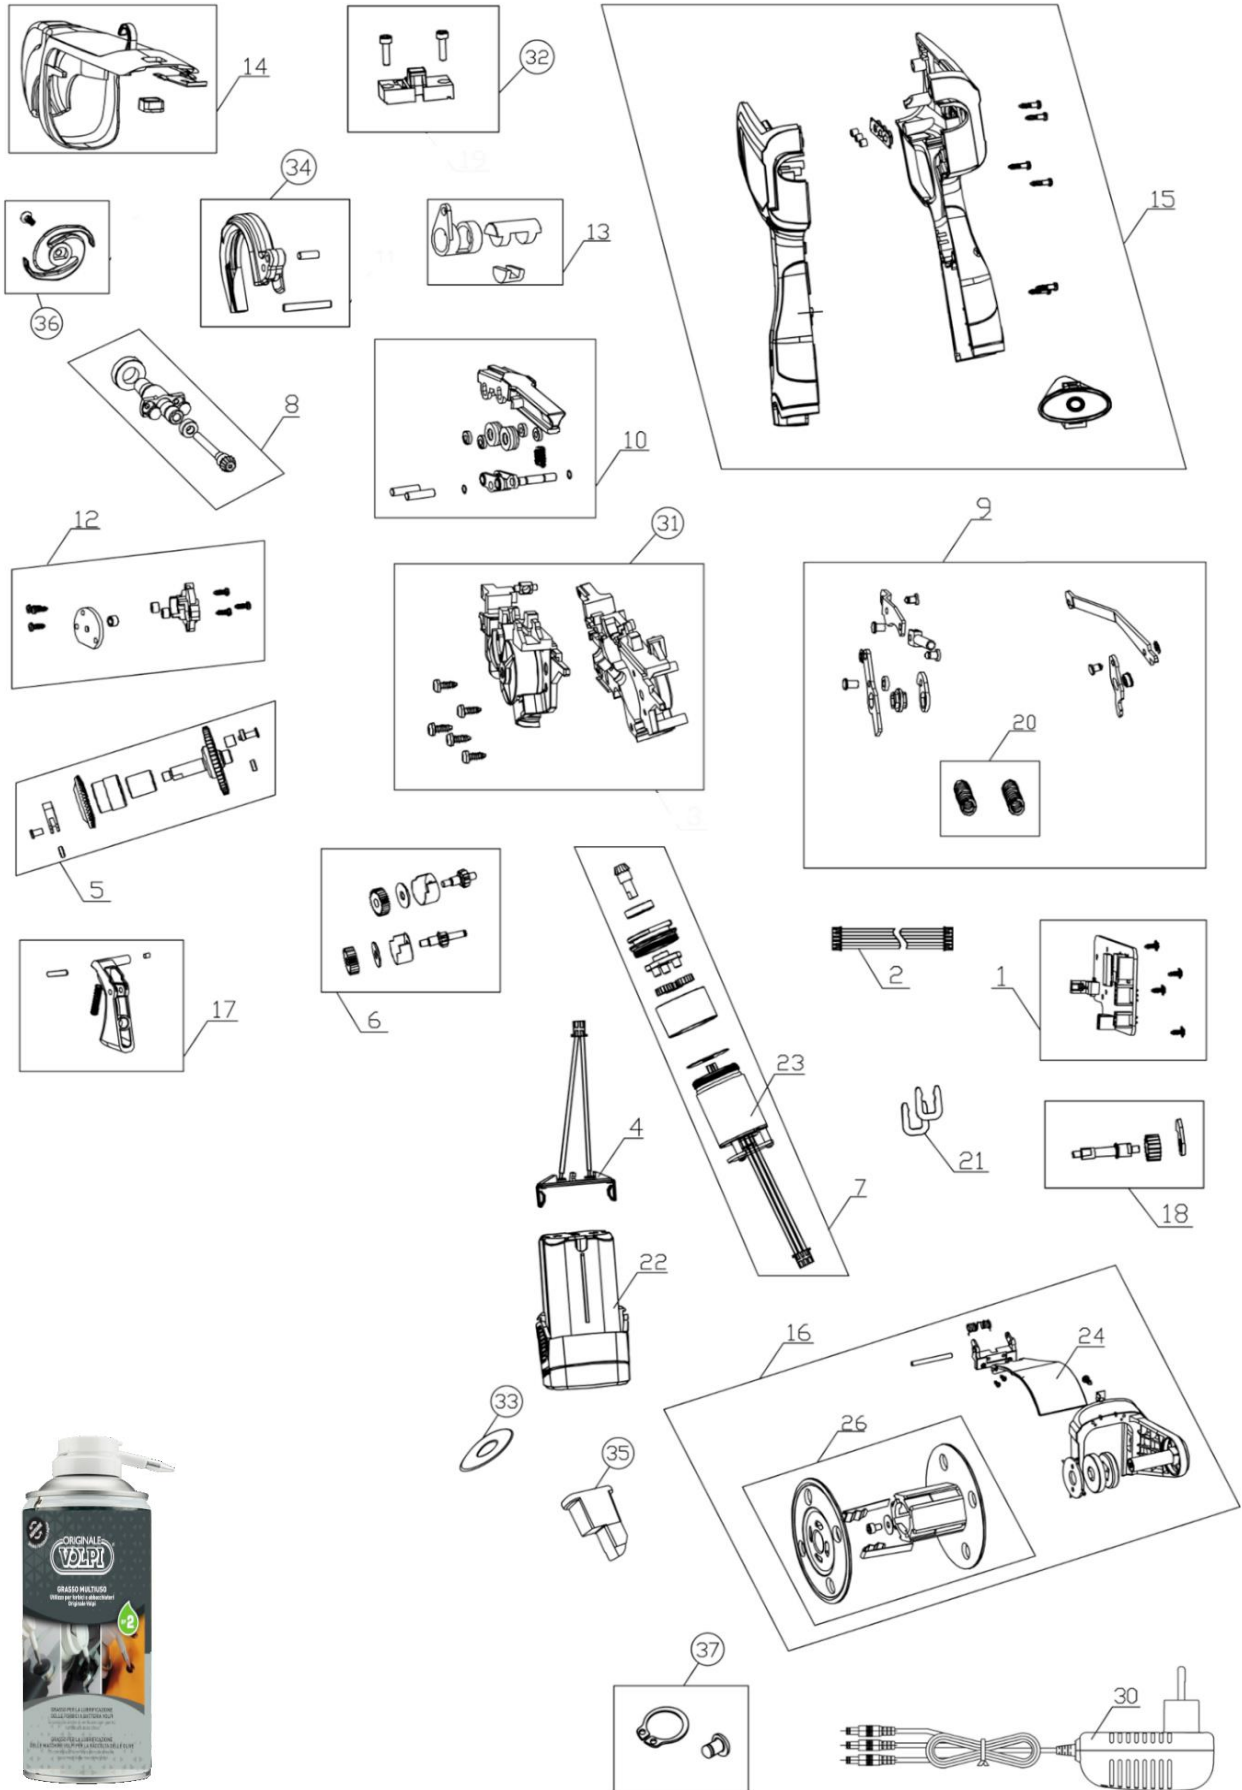

21. LEGA TRALCI A BATTERIA CORDLESS cod. KV4

21. LEGA TRALCI A BATTERIA CORDLESS cod. KV4

Posiz.	Cod.	Descrizione Articolo	Unità Macchina	Pz per Confez.	Note
1	KV4R51	SCHEDA ELETTRONICA	1	1	
2	KV4R01	PIATTINA ALIMENTAZIONE	1	1	
4	KV4R02	CONNETTORE BATTERIA	1	1	
5	KV4R04	GRUPPO INGRANAGGI	1	1	
6	KV4R75K	KIT INGRANAGGI ESPULSORE	1	1	
7	KV4R39	MOTORIDUTTORE COMPLETO	1	1	
8	KV4R16	KIT GRUPPO LEGATURA	1	1	
9	KV4R76K	KIT ALIMENTAZIONE-TAGLIO FILO	1	1	
10	KV4R19	PRESSORE	1	1	
12	KV4R77K	KIT TAPPO CHIUSURA CORPO	1	1	
13	KV4R56	TAGLIOLA	1	1	
14	KV4R57	COVER SUPERIORE	1	1	
15	KV4R78K	KIT COVER	1	1	
16	KV4R21	ASSEMBLATO SUPPORTO BOBINA	1	1	
17	KV4R47	GRILLETTO	1	1	
18	KV4R79K	KIT CAMMA - ALBERO - INGRANAGGIO	1	1	
20	KV4R80K	KIT MOLLE A e B	1	1	
21	KV4R73	CLIP FISSAGGIO COVER	2	4	
22	KV300R70	BATTERIA 14,4V 2,5 Ah	1	1	
23	KV4R41	MOTORE	1	1	
24	KV4R70	PALETTA PRESSIONE FILO	1	1	
26	KV4R12	BOBINA COMPLETA	1	1	
30	KV300R72	CARICABATTERIE A 3 VIE	1	1	
31	KV4R82K	KIT CORPO PRINCIPALE	1	1	
32	KV4R83K	KIT TAPPI TAGLIERINA	1	1	
33	KV4R84	ANELLO ANTI POLVERE	1	1	
34	KV4R85K	KIT GANCIO ALIMENTAZIONE FILO	1	1	
35	KV4R86	COPERCHIO TAGLIERINA	1	1	
36	KV4R87K	KIT PIATTO LEGATURA + VITE	1	1	
37	KV4K01	KIT BULLONI + ANELLO FISSAGGIO BIELLA	1	1	
-	KV4R88	FODERO COMPLETO DI TASCA PER ACCESSORI	1	1	
-	KV4R89	PINZA CON TAGLIERINA	1	1	
-	LUB200	Grasso spray multiuso al PTFE 270cc - conf 12 pz	1	1	

Il "Prezzo Listino €" è riferito alla confezione