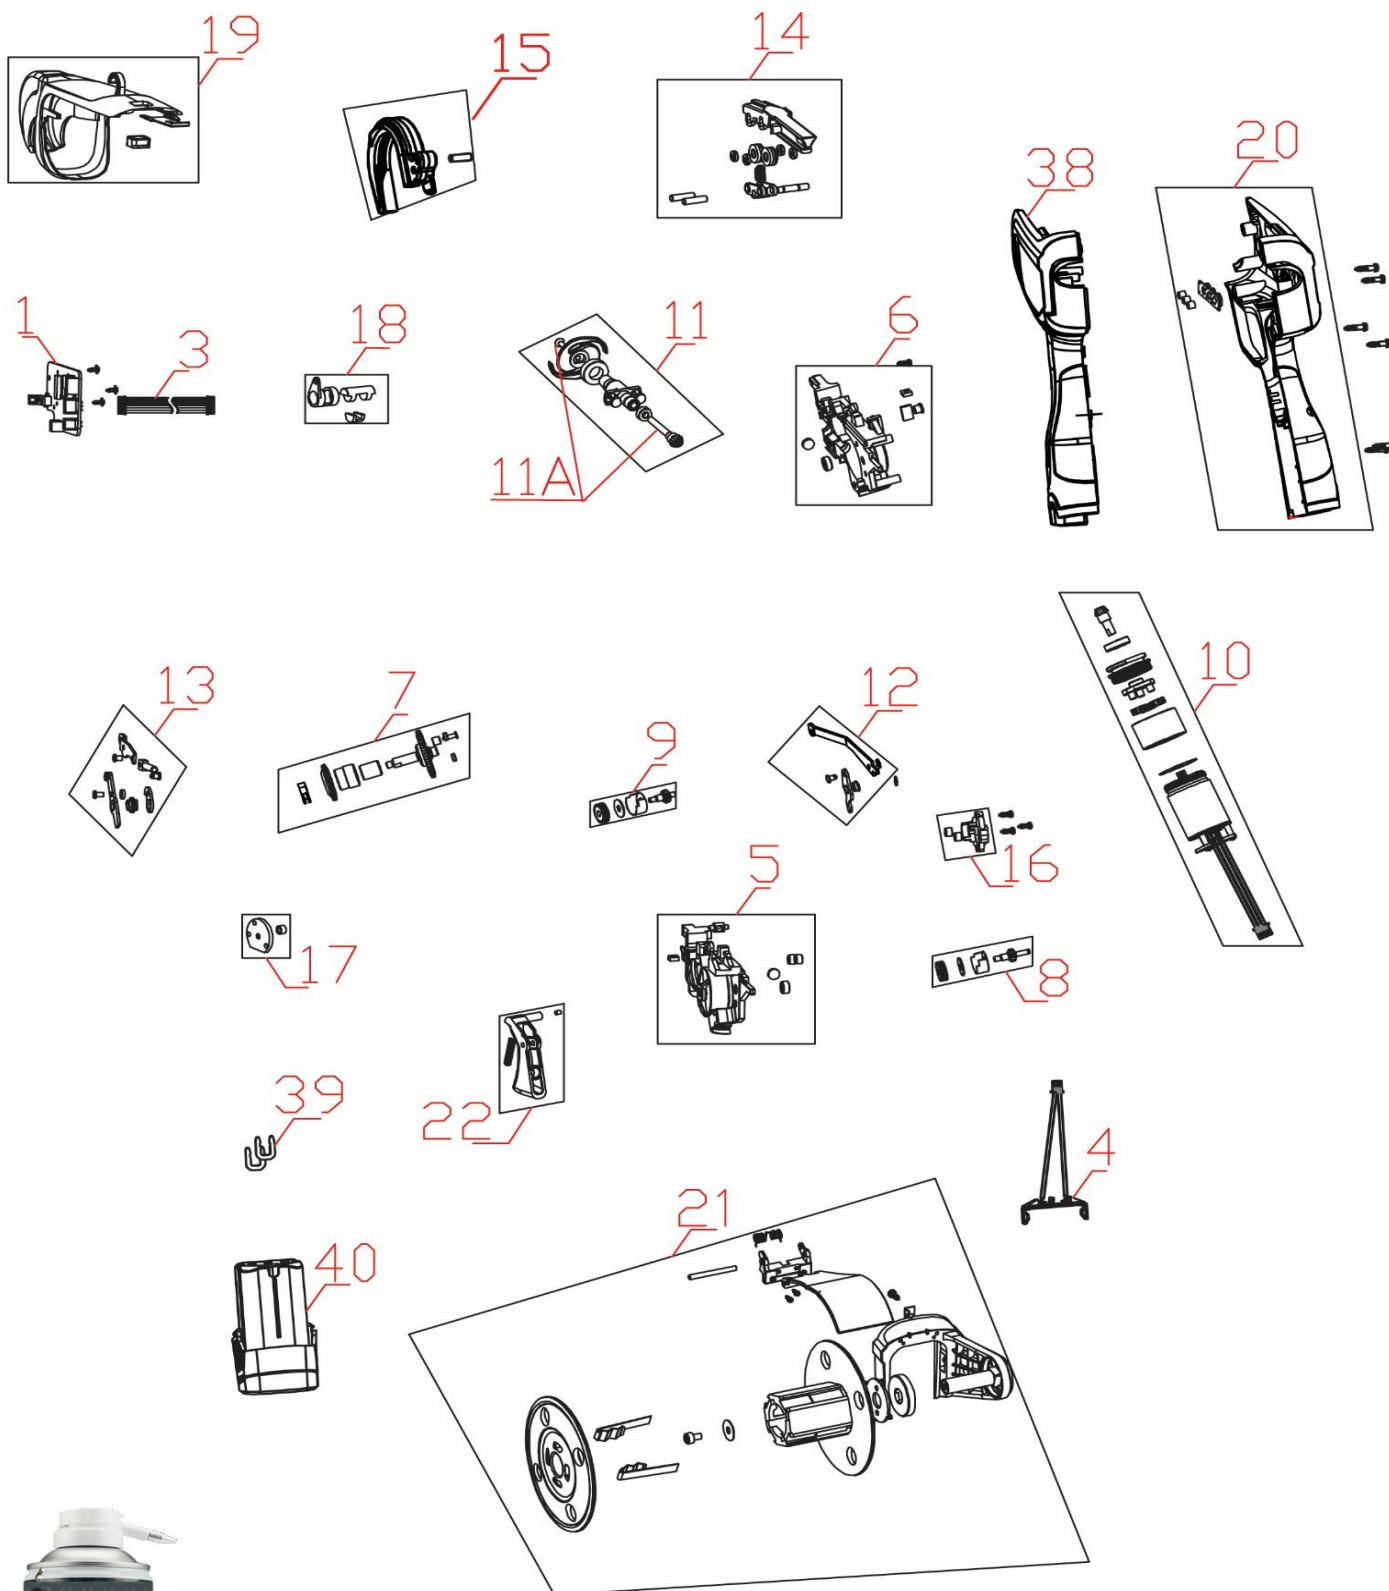

24. LEGA TRALCI A BATTERIA CORDLESS cod. KV5

24. LEGA TRALCI A BATTERIA CORDLESS cod. KV5

Posiz.	Cod.	Descrizione Articolo	Unità Macchina	Pz per Confez.	Note
1	KV5R51	SCHEDA ELETTRONICA KV5	1	1	
3	KV5R02	CONNETTORE BATTERIA	1	1	
4	KV5R01	CONNETTORE BATTERIA(L=120)	1	1	
5	KV5R27K	KIT CORPO PRINCIPALE SINISTRO+BLOCCO DI	1	1	
6	KV5R45	CORPO PRINCIPALE DESTRO	1	1	
7	KV5R04K	KIT GRUPPO INGRANAGGI	1	1	
8	KV4R05	GRUPPO INGRANAGGI ESPULSORE A	1	1	
9	KV4R06	GRUPPO INGRANAGGI ESPULSORE B	1	1	
10	KV5R39K	KIT MOTORIDUTTORE COMPLETO	1	1	
11	KV5R16K	KIT GRUPPO LEGATURA	1	1	
11A	KV5R74K	KIT PIATTO LEGATURA + VITE	1	1	
12	KV5R17K	KIT SUPPORTO GANCIO ALIMENTAZIONE FILO	1	1	
13	KV5R18K	KIT BRACCIO DI TAGLIO	1	1	
14	KV5R19K	KIT PRESSORE	1	1	
15	KV5R33K	KIT GANCIO ALIMENTAZIONE FILO	1	1	
16	KV4R07	TAPPO SINISTRO CHIUSURA CORPO	1	1	
17	KV4R08	TAPPO DESTRO CHIUSURA CORPO	1	1	
18	KV4R56	TAGLIOLA	1	1	
19	KV5R57K	KIT COVER SUPERIORE	1	1	
20	KV5R20	COVER DESTRA	1	1	
21	KV5R09K	KIT ASSEMBLATO SUPPORTO BOBINA	1	1	
22	KV5R47K	KIT GRILLETTO	1	1	
38	KV5R11	COVER SINISTRA	1	1	
39	KV4R73	CLIP FISSAGGIO COVER	2	4	
23	KV5R70K	KIT PALETTA PRESSA BOBINA CON SPAZZOLA	1	1	
-	WBLI2000	BATTERIA AL LITIO 14,4 V 2,0 Ah	1	1	
-	WCBLI1A18W	CARICABATTERIA DA 1,0 Ah 18W	1	1	
-	KV4R88	FODERO COMPLETO DI TASCA PER ACCESSORI	1	1	
-	KV4R89	PINZA CON TAGLIERINA	1	1	
-	LUB200	Grasso spray multiuso al PTFE 270cc - conf 12 pz	1	1	

Il "Prezzo Listino €" è riferito alla confezione