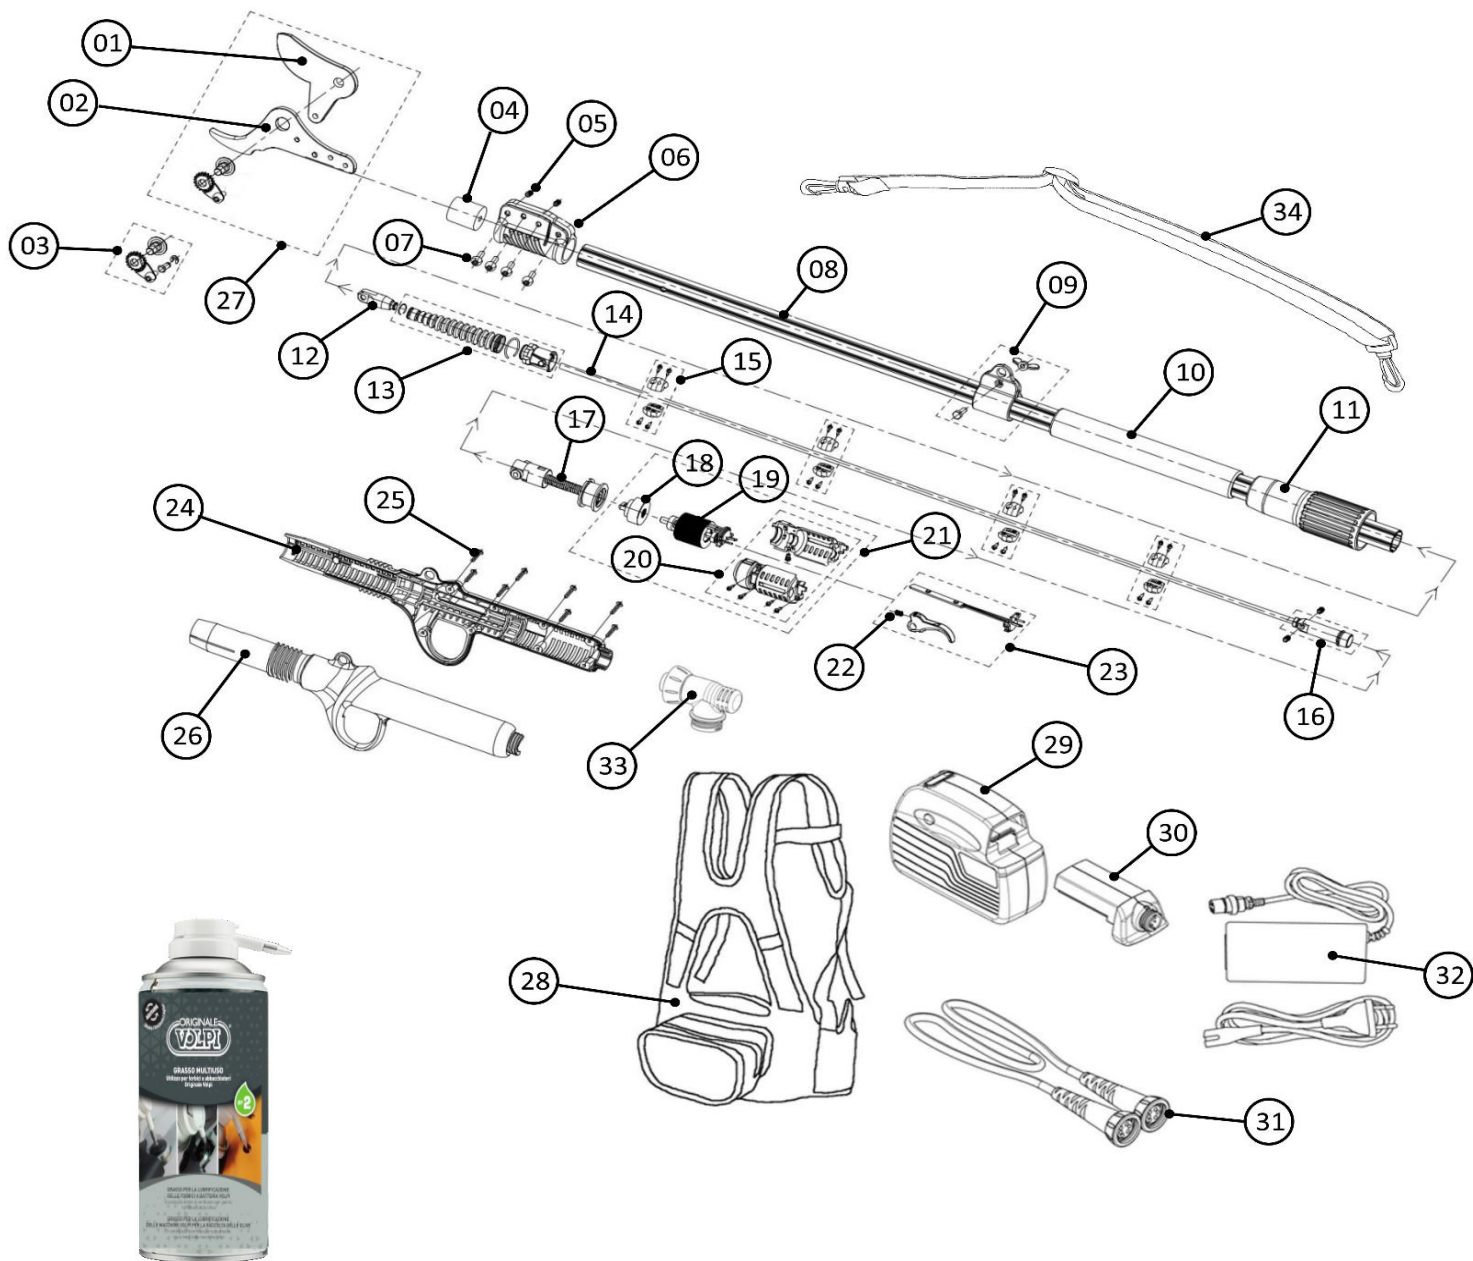

13. FORBICE A CAVO CON BATTERIA A ZAINO E ASTA cod. KV100 - KV100NB - KV150 - KV150NB - KV200 - KV200NB

13. FORBICE A CAVO CON BATTERIA A ZAINO E ASTA cod. KV100 - KV100NB - KV150 - KV150NB - KV200 - KV200NB

Posiz.	Cod.	Descrizione Articolo	Unità Macchina	Pz per Confez.	Note
1	KV80R05	Lama mobile fino matr PA418.999-PB4219.999-PC1721.999-PD1721.999	1	1	
	KV80R50	Lama mobile da matr PC4821.001-PD4821.001 e matr PX-PY-PK	1	1	
2	KV80R06	Lama fissa fino matr PA418.999-PB4219.999-PC1721.999-PD1721.999	1	1	
	KV80R51	Lama fissa da matr PC4821.001-PD4821.001 e matr PX-PY-PK	1	1	
3	KV80R33	Sistema di fissaggio lama fino matr PA418.999-PB4219.999-PC1721.999-PD1721.999	1	1	
	KV80R52	Sistema di fissaggio lama da matr PC4821.001-PD4821.001 e matr PX-PY-PK	1	1	
4	KV80R34	Spugna parapolvere fino matr PA418.999-PB4219.999-PC1721.999-PD1721.999	1	1	
5	KV80R15K	Kit Grano M5x5 (10 pezzi)	4	10	
6	KV80R08	Supporto lama fissa	1	1	
7	KV80R09K	Kit vite a brugola M5X18 (8 pezzi)	4	8	
8	KV80R25	Tubo in alluminio 0.5m (per KV80) fino a matr PA4118.999	1	1	
	KV100R25	Tubo in Alluminio 0.7m (per KV100) fino a matr PB421.999	1	1	
	KV150R25	Tuobo in Alluminio 1.1m (per KV150) fino a matr PC1721.999	1	1	
	KV200R25	Tuobo in Alluminio 1.7m (per KV200) fino a matr PD1721.999	1	1	
	KV100R53	Tubo in Alluminio 0.7m (per KV100) matr PX	1	1	
	KV150R53	Tuobo in Alluminio 1.1m (per KV150) da matr PC4821.001 e matr PY	1	1	
	KV200R53	Tuobo in Alluminio 1.7m (per KV200) da matr PD4821.001 e matr PK	1	1	
9	KV80R35	Gancio tracolla	1	1	
10	KV80R12	Maniglia in schiuma fino matr PA418.999-PB4219.999-PC1721.999-PD1721.999	1	1	
	KV80R54	Maniglia in schiuma da matr PC4821.001-PD4821.001 e matr PX-PY-PK	1	1	
11	KV80R16	Ghiera di serraggio maniglia fino matr PA418.999-PB4219.999-PC1721.999-PD1721.999	1	1	
	KV80R55	Ghiera di serraggio maniglia da matr PC4821.001-PD4821.001 e matr PX-PY-PK	1	1	
12	KV80R13	Asta di azionamento B fino matr PA418.999-PB4219.999-PC1721.999-PD1721.999	1	1	
	KV80R56	Asta di azionamento B da matr PC4821.001-PD4821.001 e matr PX-PY-PK	1	1	
13	KV80R36	Gruppo soffietto parapolvere	1	1