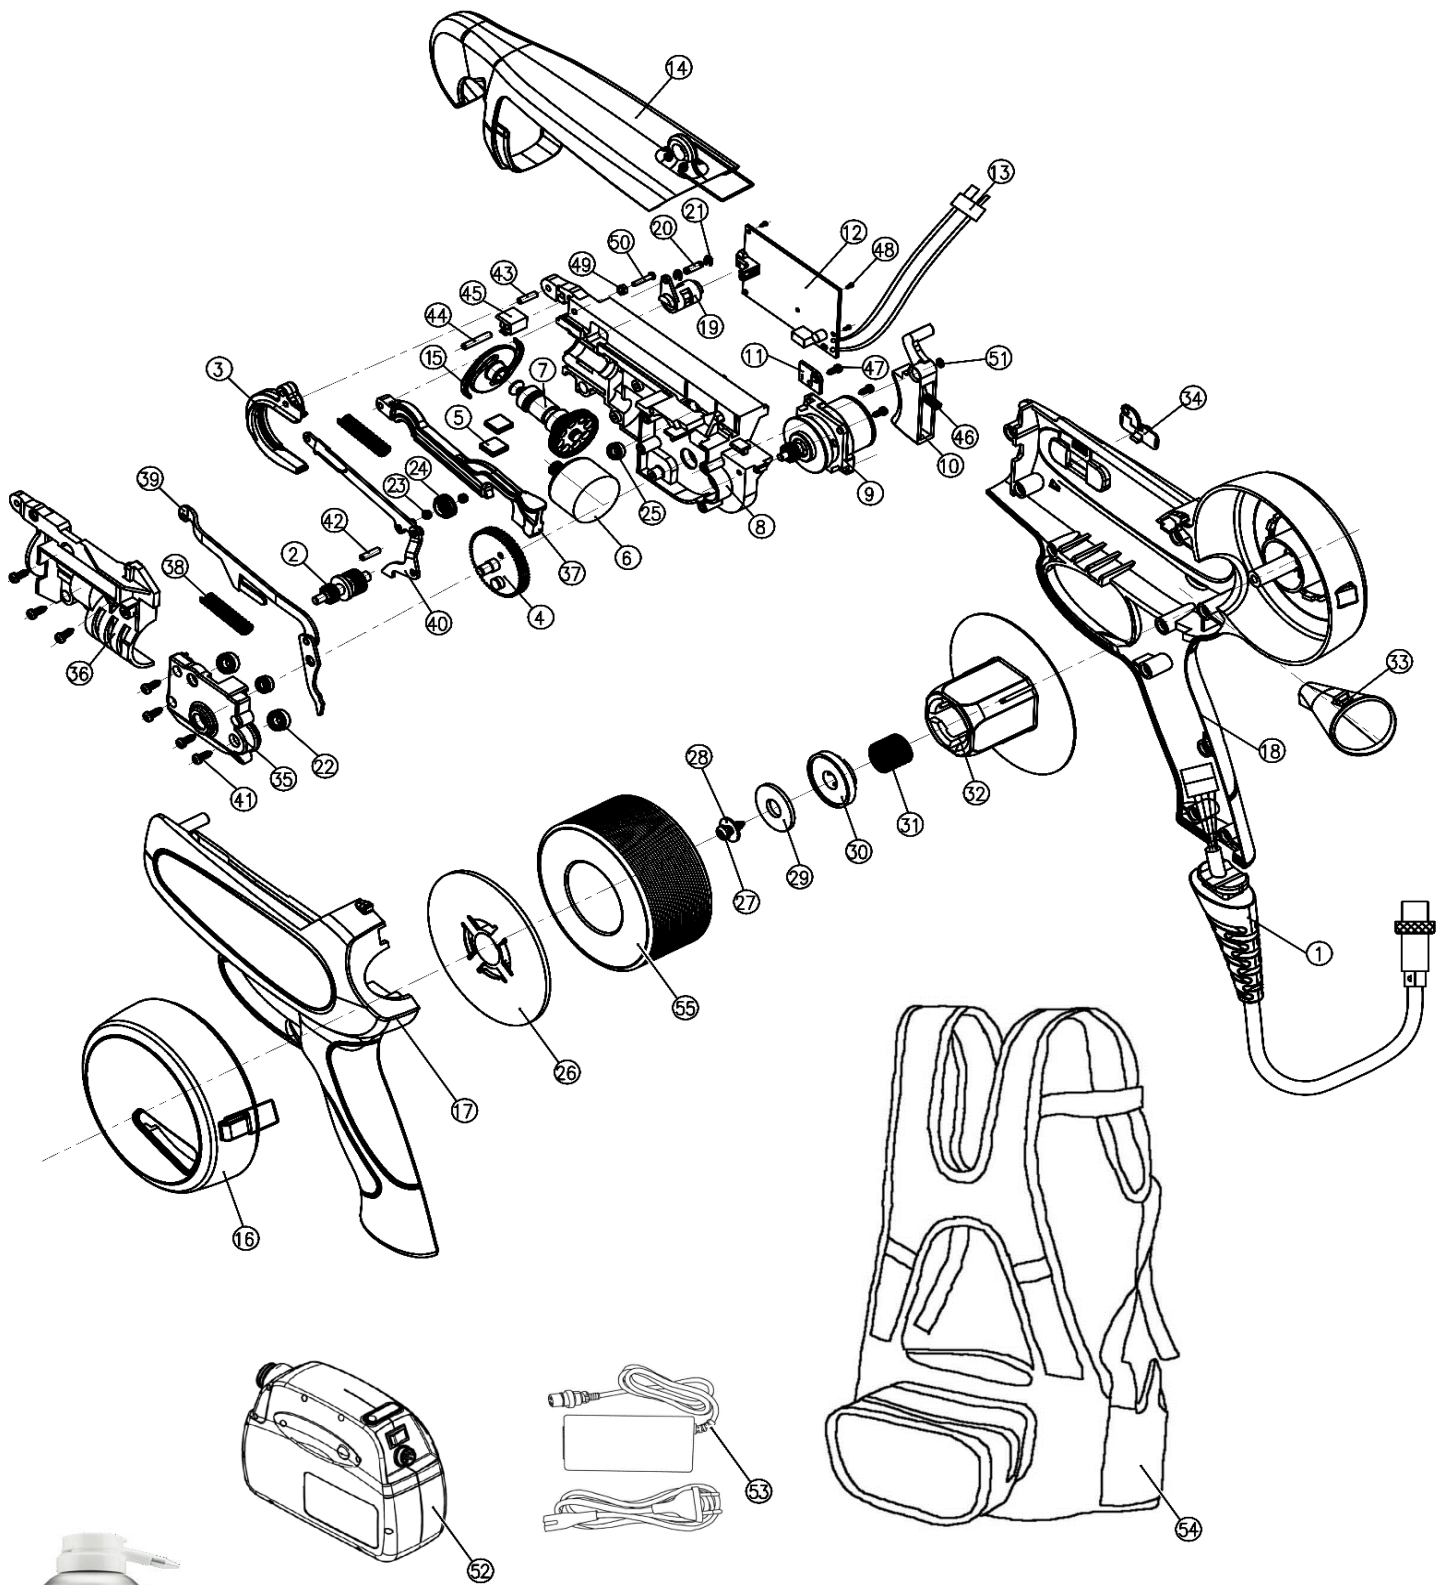

20. LEGA TRALCI A CAVO CON BATTERIA A ZAINO cod. KV3 - KV3NB

20. LEGA TRALCI A CAVO CON BATTERIA A ZAINO cod. KV3 - KV3NB

Posiz.	Cod.	Descrizione Articolo	Unità Macchina	Pz per Confez.	Note
1	KV3R21	Cavo	1	1	
2	KV3R30	Ruota alimentazione	1	1	
3	KV3R33K	Kit guida filo	1	3	
4	KV3R36	Ruota dentata grande	1	1	
5	KV3R38K	Kit magneti	2	6	
6	KV3R39	Motore legatura	1	1	
7	KV3R40	Albero ruota legatrice	1	1	
8	KV3R45	Supporto A	1	1	
9	KV3R46	Motore alimentazione	1	1	
10	KV3R47	Grilletto	1	1	
11	KV3R49	Sensore effetto Hall	1	1	
12	KV3R51	Scheda di controllo	1	1	
13	KV3R53	Spina a T	1	1	
14	KV3R57	Cover frontale	1	1	
15	KV3R62K	Kit ruota legatrice	1	3	
16		Cover posteriore	1	1	
17	KV3RK1	Cover A	1	1	
18		Cover B	1	1	
19		Tagliola	1	1	
20	KV3RK2	Perno lama	1	1	
21		Anello elastico M2	2	2	
22		Cuscinetto 694ZZ	2	2	
23	KV3RK3	Cuscinetto M374-2RS	2	4	
24		Rullino alimentazione	1	2	
25		Cuscinetto 685ZZ	3	3	
26		Rocchetto B	1	1	
27		Vite M4x12	1	1	
28		Rondella per M4	1	1	
29	KV3RK4	Anello in gomma	1	1	
30		Supporto molla	1	1	
31		Molla rocchetto	1	1	
32		Rocchetto A	1	1	
33	KV3RK5	Ugello alimentazione	1	1	
34		Interruttore	1	1	
35		Supporto C	1	1	
36	KV3RK6	Supporto B	1	1	
37		Leva pressa filo	1	1	
38		Molla tagliola	2	2	
39	KV3RK7	Asta B	1	1	
40		Asta A	1	1	
41		Vite M3X12	18	5	
42		Perno 3X12	1	5	
43		Perno 3X8	1	5	
44		Perno 3X18	1	5	
45		Blocchetto guida	1	5	
46	KV3RK8	Molla grilletto	1	3	
47		Vite M3x6	4	5	
48		Vite M2x6	4	5	
49		Dado M3	1	3	
50		Vite M3x25	1	3	
51		Rondella per M3	1	5	
52	KV600R70	Batteria 44V - 4.4Ah	1	1	
53	KV600R32	Caricabatteria	1	1	
54	KV3R07	Zaino Batteria KV600R70	1	1	
55	KV3W01	Confezione Filo Standard plastica marrone, bobine da 90 mt	1	50	
	KV3W02	Confezione Filo Biodegradabile in carta, bobine da 90 mt	1	50	
	KV3W03	Confezione Filo Fotodegradabile trasparente, bobine da 90 r	1	50