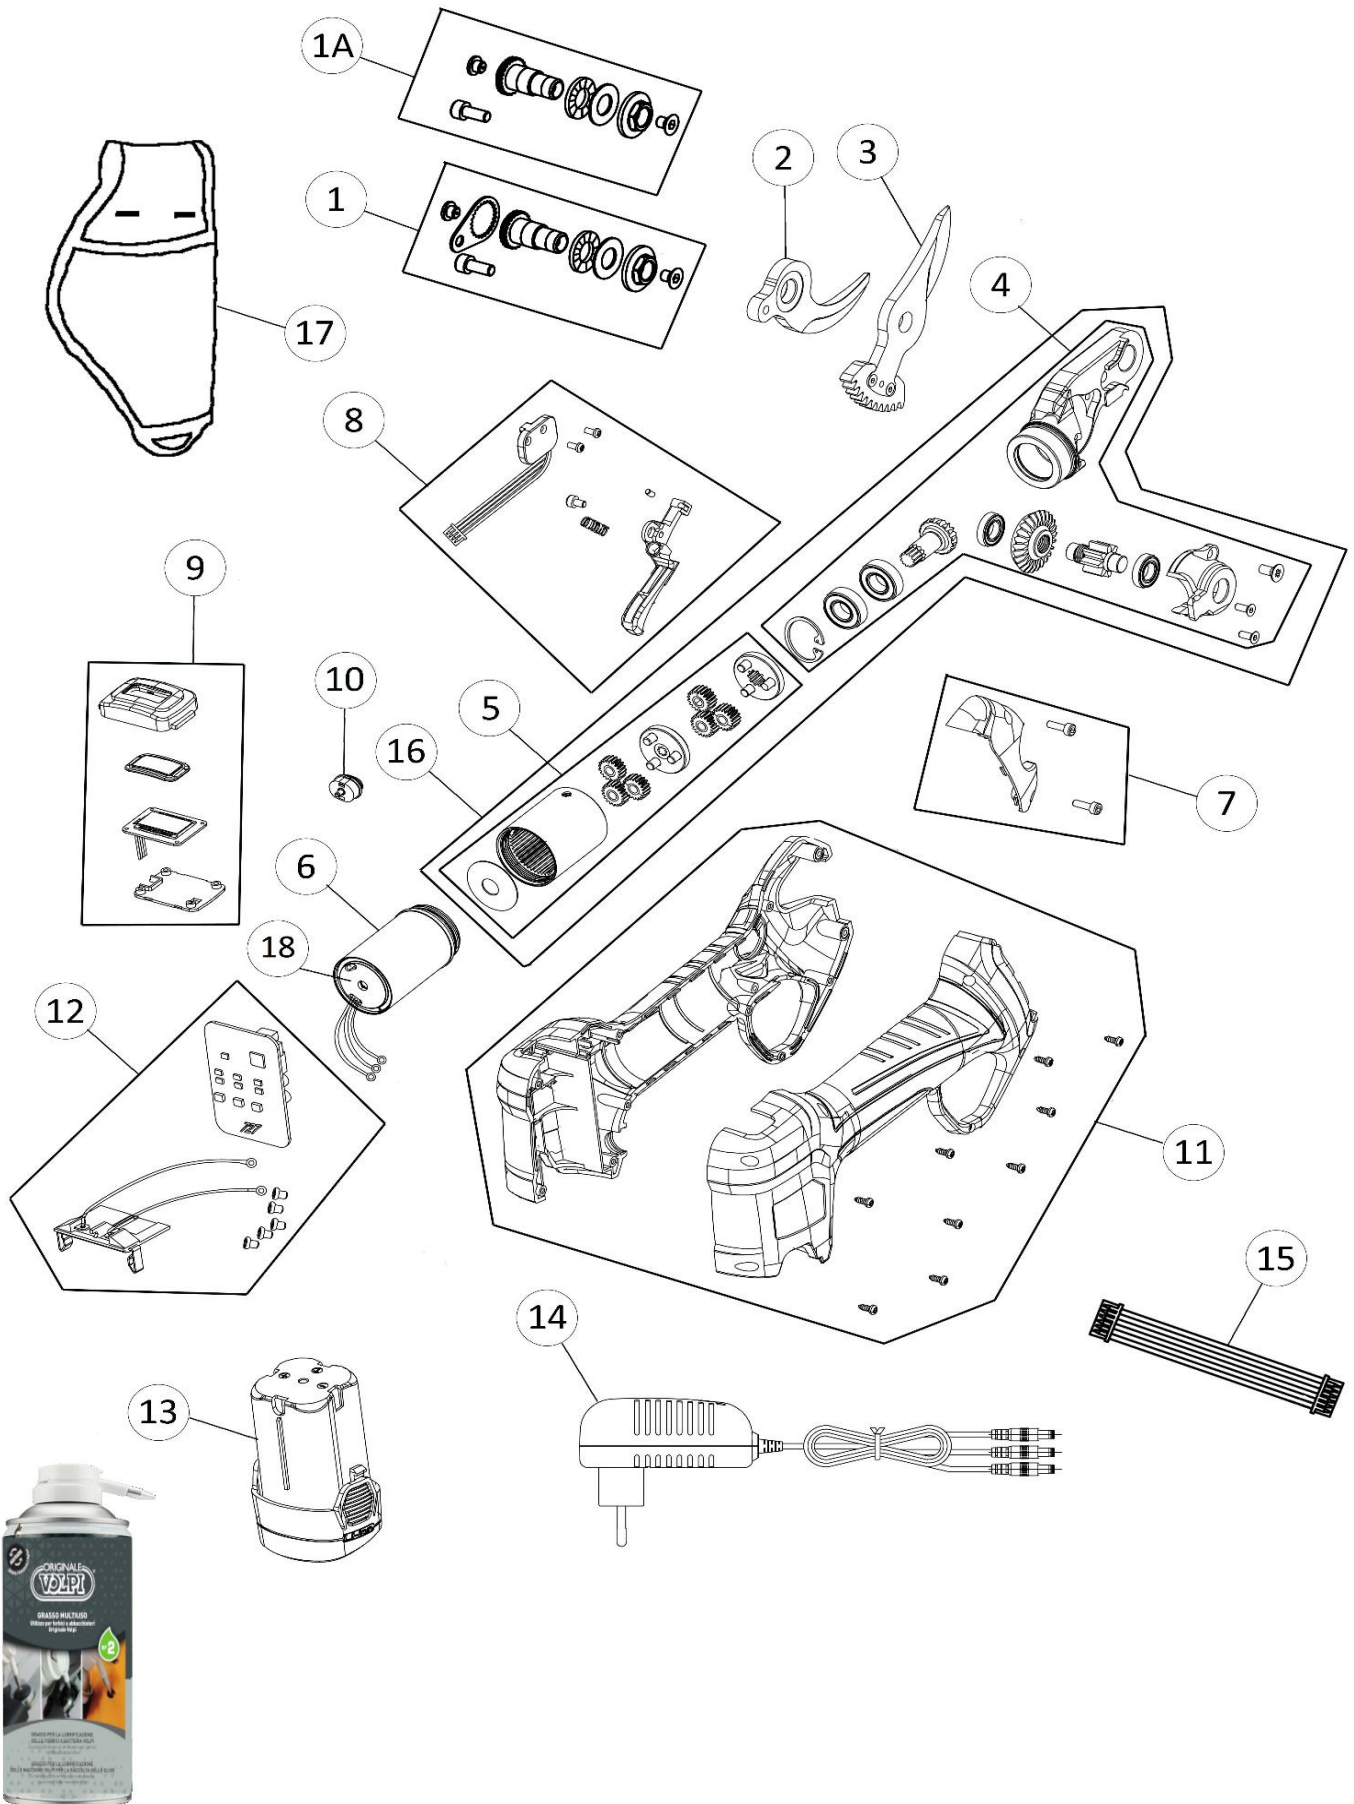

9. FORBICE A BATTERIA CORDLESS cod. KV360

9. FORBICE A BATTERIA CORDLESS cod. KV360

Posiz.	Cod.	Descrizione Articolo	Unità Macchina	Pz per Confez.	Note
1	KV360R05K	KIT SISTEMA DI FISSAGGIO LAMA MATR "PO ..."	1	1	
1A	KV360R48K	KIT SISTEMA DI FISSAGGIO LAMA MATR "PP ..."	1	1	
2	KV360R07	LAMA FISSA MATR "PO ..."	1	1	
	KV360R49	LAMA FISSA MATR "PP ..."	1	1	
3	KV360R08	LAMA MOBILE MATR "PO ..."	1	1	
	KV360R50	LAMA MOBILE TEFLONATA MATR "PP ..."	1	1	
4	KV360R29K	KIT ASSEMBLATO BASE LAMA MATR "PO ..."	1	1	
	KV360R55K	KIT ASSEMBLATO BASE LAMA MATR "PP ..."	1	1	
5	KV360R30K	KIT ASSIEME TRASMISSIONE MATR "PO ..."	1	1	
	KV360R52K	KIT ASSIEME TRASMISSIONE MATR "PP ..."	1	1	
6	KV360R20	MOTORE MATR "PO ..."	1	1	
	KV360R53	MOTORE MATR "PP ..."	1	1	
7	KV360R14K	KIT COVER LAMA	1	1	
8	KV360R17	KIT GRILLETTO	1	1	
9	KV360R40K	KIT DISPLAY	1	1	
10	KV360R12	INTERRUTTORE	1	1	
11	KV360R21K	KIT COVER A-B	1	1	
12	KV360R24K	Kit SCHEDA + SUPPORTO PER BATTERIA MATR "PO ..."	1	1	
	KV360R54K	Kit SCHEDA + SUPPORTO PER BATTERIA MATR "PP ..."	1	1	
13	WB LI2500	BATTERIA AL LITIO 14,4 V 2,5 Ah	1	1	
14	KV300R72	CARICABATTERIE A 3 VIE	1	1	
15	KV360R27	PIATTINA 7 FILI MATR "PO ..."	1	1	
16	KV360R31K	KIT RIDUTTORE COMPLETO DI BASE LAMA MATR "PO ..."	1	1	
	KV360R51K	KIT RIDUTTORE COMPLETO DI BASE LAMA MATR "PP ..."	1	1	
17	KV500R32	FONDINA	1	1	
-	LUB200	Grasso spray multiuso al PTFE 270cc - conf 12 pz	1	1	

Il "Prezzo Listino €" è riferito alla confezione