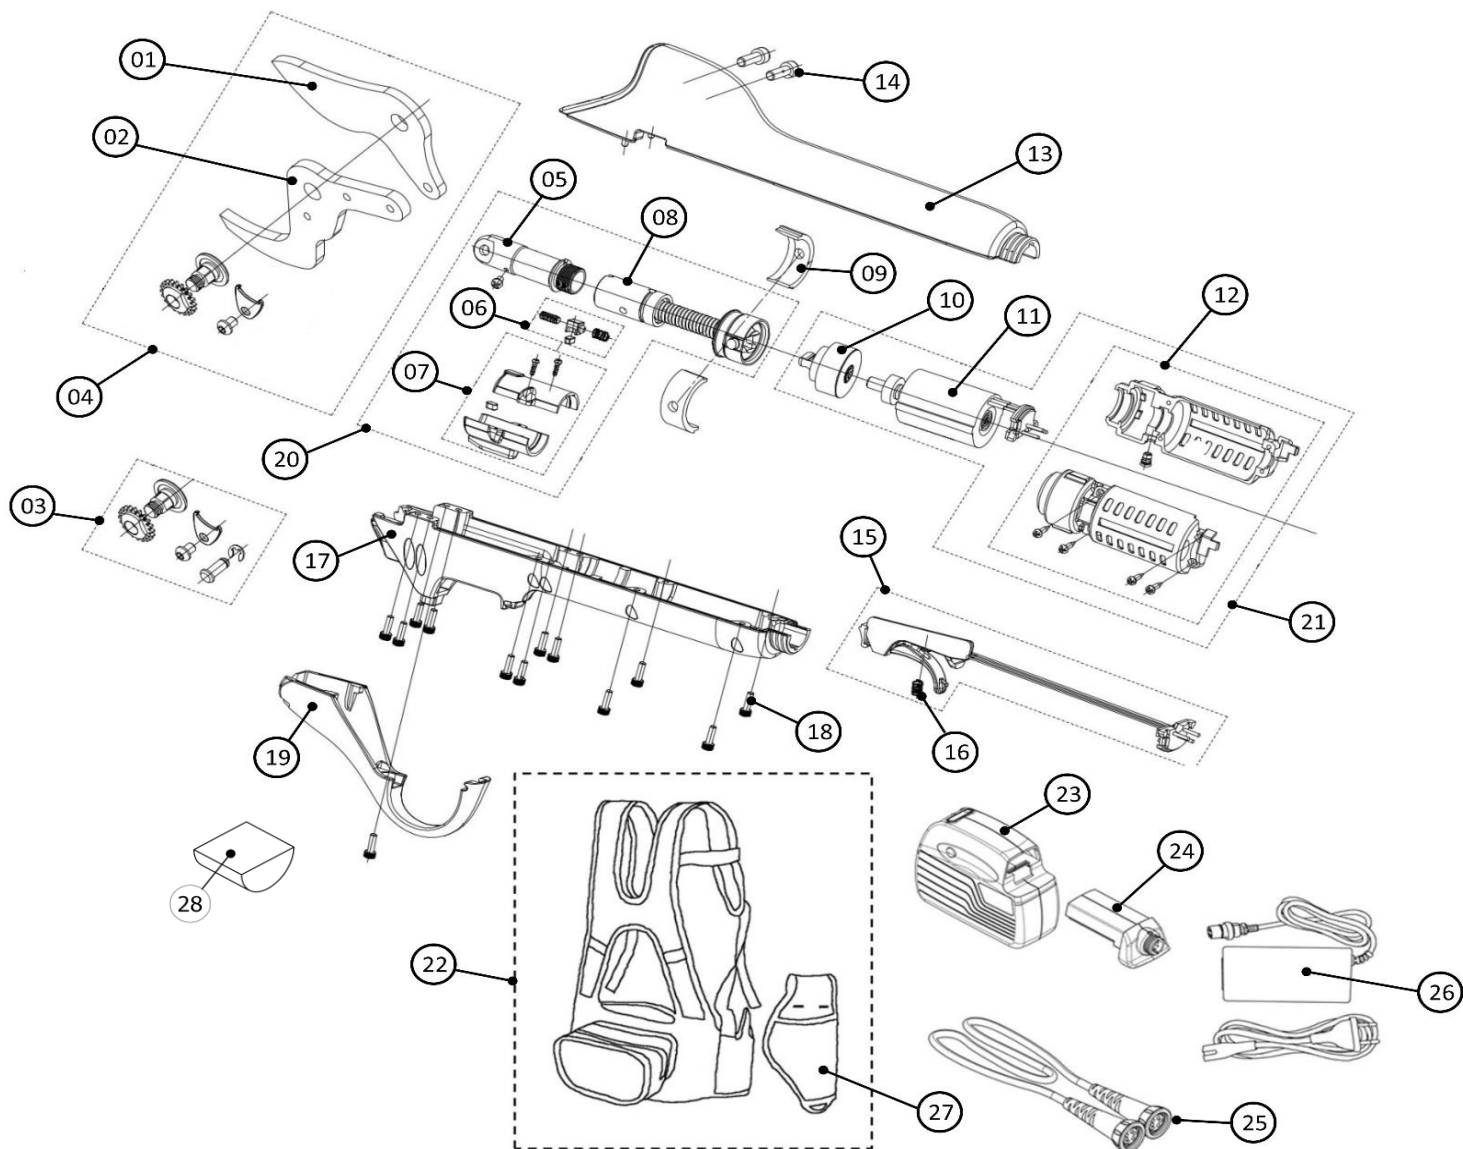

4. FORBICE A CAVO CON BATTERIA A ZAINO LARGE cod. KV700 - KV700NB

4. FORBICE A CAVO CON BATTERIA A ZAINO LARGE cod. KV700 - KV700NB

Posiz.	Cod.	Descrizione Articolo	Unità Macchina	Pz per Confez.	Note
1	KV700R18	Lama mobile D 40	1	1	
2	KV700R19	Lama fissa D 40	1	1	
3	KV700R35	Kit sistema di fissaggio lama	1	1	
4	KV700R17	Assieme lame D 40	1	1	
5	KV700R36	Asta di comando lama	1	1	
6	KV700R37	Magnete assemblato	1	1	
7	KV700R38	Cover vite di azionamento	1	1	
8	KV700R39	Vite di azionamento	1	1	
9	KV600R03K	Kit Supporto vite (kit 2 pezzi)	2	2	
10	KV600R40	Riduttore	1	1	
11	KV600R41	Motore elettrico	1	1	
12	KV600R42	Cover motoriduttore	1	1	
13	KV700R28	Cover superiore	1	1	
14	KV600R24K	Kit Vite M5x13.5 (kit 10 pezzi)	2	10	
15	KV700R01	Grilletto con cablaggio	1	1	
16	KV600R12K	Kit molla grilletto (kit 10 pezzi)	1	10	
17	KV700R29	Cover inferiore	1	1	
18	KV600R08K	Kit Vite M3x10 (kit 20 pezzi)	13	20	
19	KV700R27	Protezione grilletto	1	1	
20	KV700R02	Gruppo vite senza fine	1	1	
21	KV600R25	Motoriduttore	1	1	
22	KV600R31	Zaino per batteria KV600R70 con fondina	1	1	
23	KV600R70	Batteria 44V - 4.4 Ah	1	1	
24	KV600R71	Controller per batteria 44V 4.4 Ah	1	1	
25	KV600R30	Cavo	1	1	
26	KV600R32	Caricabatteria	1	1	
27	KV500R32	Fondina	1	1	
28	KV600R11K	Kit spugna grilletto (kit 5 pezzi)	1	5	
-	LUB200	Grasso spray multiuso al PTFE 270cc - conf 12 pz	1	1	

Il "Prezzo Listino €" è riferito alla confezione