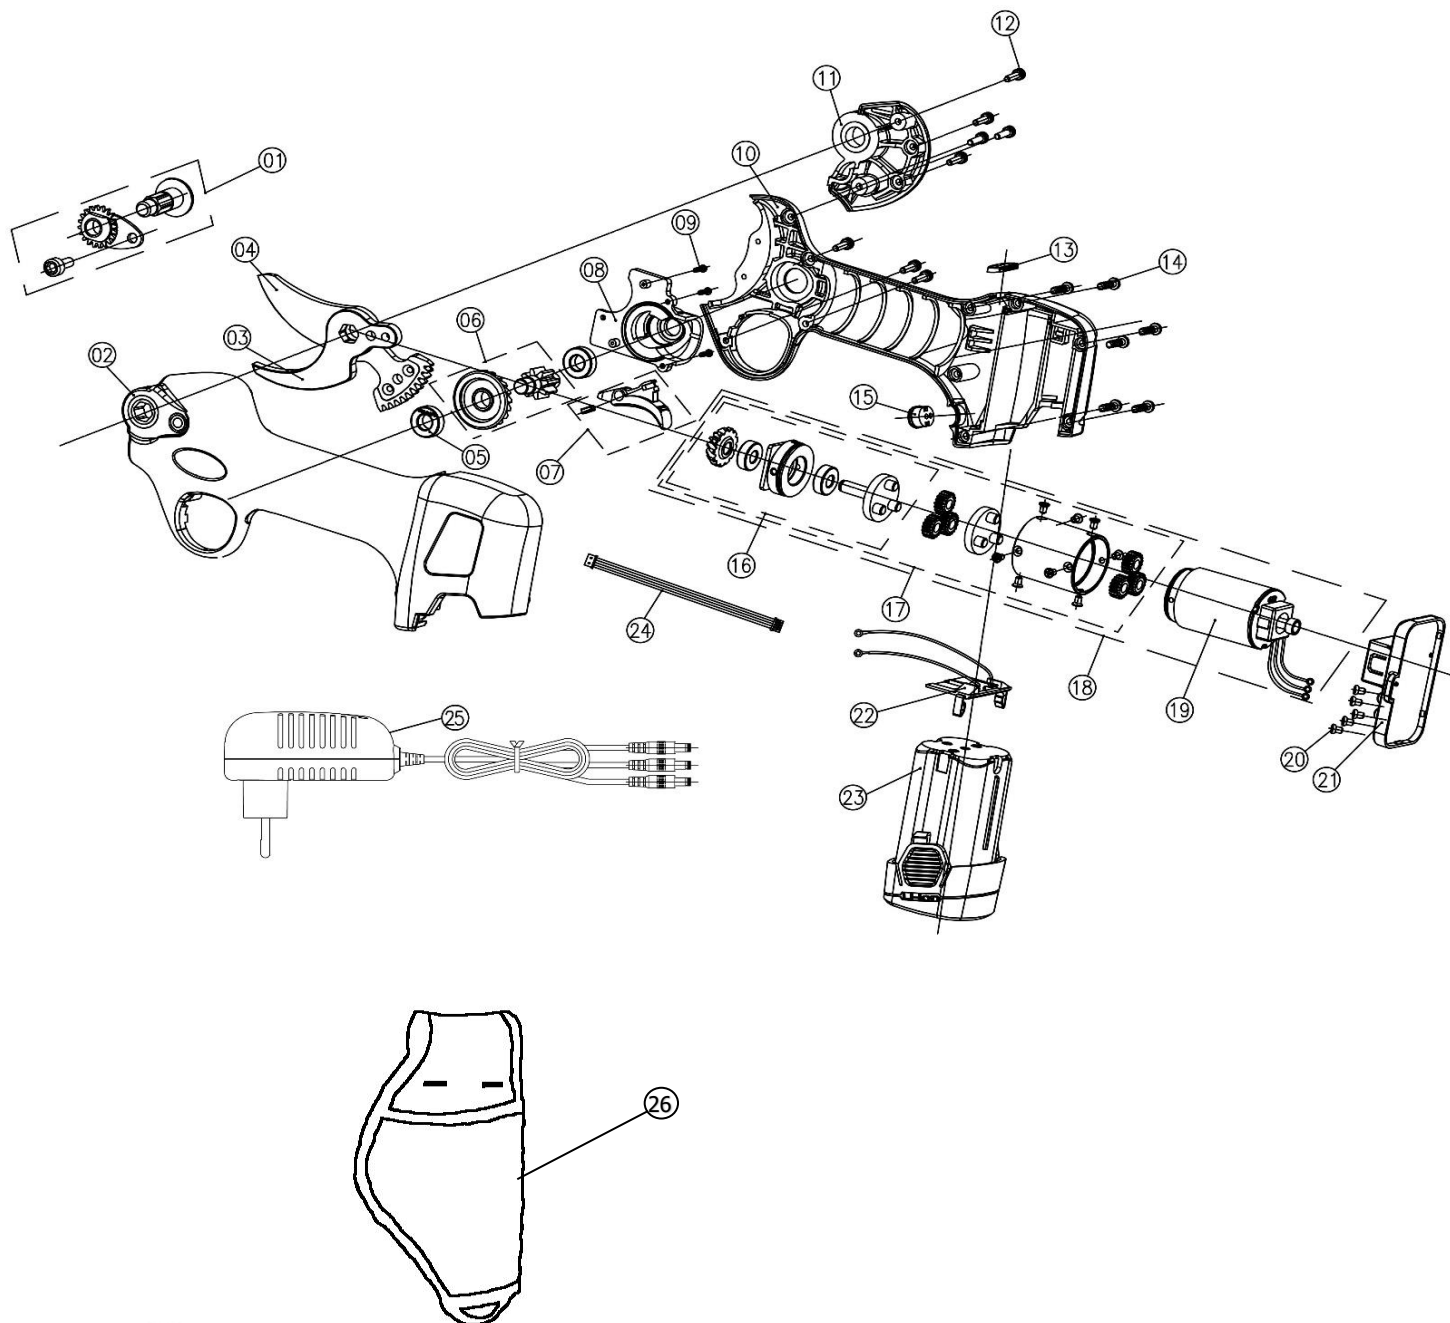

7. FORBICE A BATTERIA CORDLESS cod. KV300

7. FORBICE A BATTERIA CORDLESS cod. KV300

Posiz.	Cod.	Descrizione Articolo	Unità Macchina	Pz per Confez.	Note
1	KV300R22	Kit perno lama	1	1	
2	KV300R01	Guscio A	1	1	
3	KV300R05	Lama fissa	1	1	
4	KV300R04	Lama mobile	1	1	
5	KV300R27	Cuscinetto	2	1	
6	KV300R06	Assieme ingranaggio lama	1	1	
7	KV300R40	Assieme grilletto	1	1	
8	KV300R15	Circuito di apertura lama	1	1	
9	KV300R23K	Kit viti a croce M2,5x6 (4 pezzi)	4	4	
10	KV300R02	Guscio B	1	1	
11	KV300R03	Guscio C	1	1	
12	KV300R20K	Kit viti a testa esagonale incassata M3x8 (8 pezzi)	8	8	
13	KV300R26	Cover LED	1	1	
14	KV300R24K	Kit viti a croce autofilettante M3x12 (6 pezzi)	6	6	
15	KV300R12	Interruttore	1	1	
16	KV300R07	Assemblato pignone conico	1	1	
17	KV300R08	Riduttore	1	1	
18	KV300R10	Motoriduttore	1	1	
19	KV300R09	Motore	1	1	
20	KV300R41K	Kit viti fissaggio cavi testa tonda taglio a croce M3x6 (5 pezzi)	5	5	
21	KV300R14	Assemblato circuito di azionamento	1	1	
22	KV300R13	Circuito connessione batteria	1	1	
23	WBLI2500	BATTERIA AL LITIO 14,4 V 2,5 Ah	1	1	
24	KV300R25	Cavo piatto 4 fili	1	1	
25	KV300R72	Caricabatteria 3 vie	1	1	
26	KV500R32	Fondina	1	1	
-	LUB200	Grasso spray multiuso al PTFE 270cc - conf 12 pz	1	1	

Il "Prezzo Listino €" è riferito alla confezione