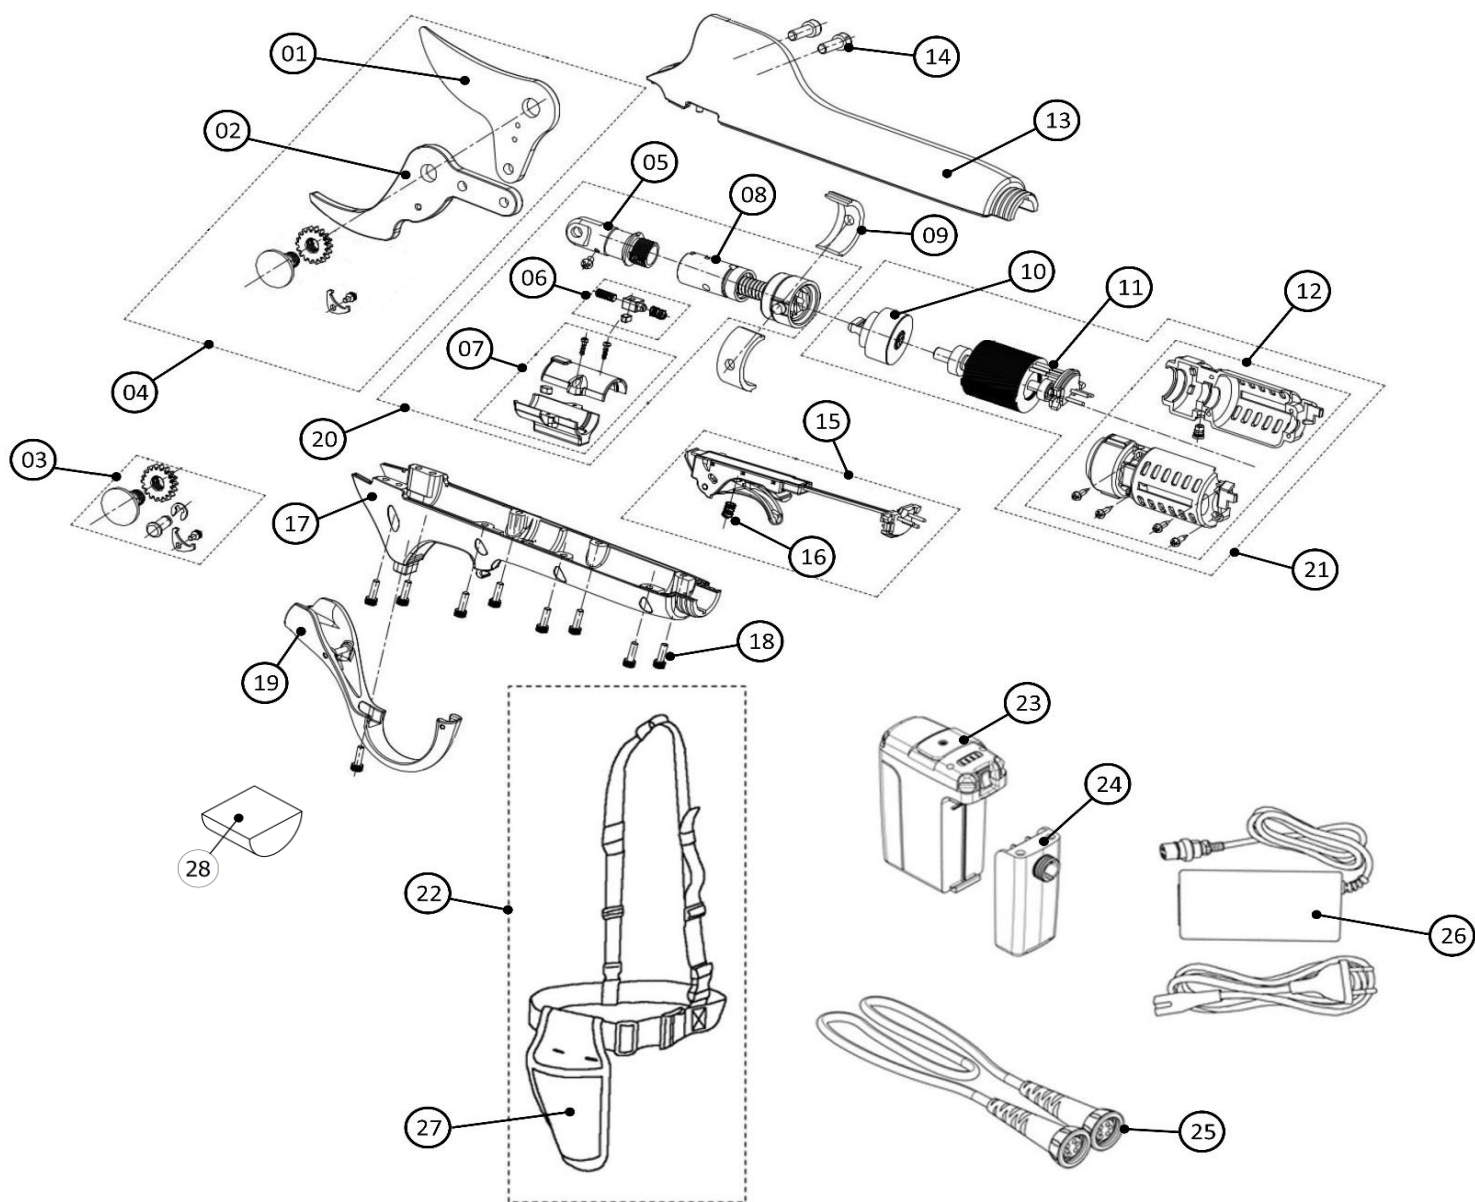

1. FORBICE A CAVO CON BATTERIA A ZAINO SMALL cod. KV500

1. FORBICE A CAVO CON BATTERIA A ZAINO SMALL cod. KV500

Posiz.	Cod.	Descrizione Articolo	Unità Macchina	Pz per Confez.	Note
1	KV500R15	Lama mobile	1	1	
2	KV500R16	Lama fissa	1	1	
3	KV500R35	Kit sistema di fissaggio lama	1	1	
4	KV500R14	Assieme lame	1	1	
5	KV500R36	Asta di comando lama	1	1	
6	KV500R37	Magnete assemblato	1	1	
7	KV500R38	Cover vite di azionamento	1	1	
8	KV500R39	Vite di azionamento	1	1	
9	KV600R03K	Kit Supporto vite (kit 2 pezzi)	2	2	
10	KV500R40	Riduttore	1	1	
11	KV500R41	Motore elettrico	1	1	
12	KV500R42	Cover motoriduttore	1	1	
13	KV500R25	Cover superiore	1	1	
14	KV600R24K	Kit Vite M5x13.5 (kit 10 pezzi)	2	10	
15	KV500R01	Grilletto con cablaggio	1	1	
16	KV600R12K	Kit molla grilletto (kit 10 pezzi)	1	10	
17	KV500R26	Cover inferiore	1	1	
18	KV600R08K	Kit Vite M3x10 (kit 20 pezzi)	9	20	
19	KV500R24	Protezione grilletto	1	1	
20	KV500R02	Gruppo vite senza fine	1	1	
21	KV500R22	Motoriduttore	1	1	
22	KV500R28	Cintura con fondina	1	1	
23	KV500R70	Batteria 44V - 2.9Ah	1	1	
24	KV500R71	Controller per batteria 44V 2.9Ah	1	1	
25	KV500R27	Cavo	1	1	
26	KV500R29	Caricabatteria	1	1	
27	KV500R32	Fondina	1	1	
28	KV600R11K	Kit spugna grilletto (kit 5 pezzi)	1	5	
-	LUB200	Grasso spray multiuso al PTFE 270cc - conf 12 pz	1	1	

Il "Prezzo Listino €" è riferito alla confezione